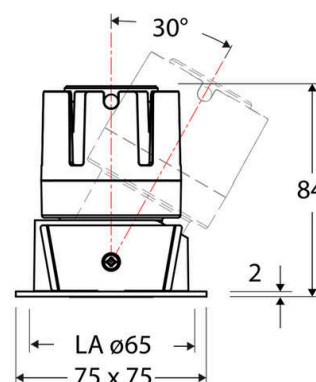

Technische Spezifikation (ETIM Klassenschlüssel: EC001744)

Schutzart (IP)	IP20	Mit Leuchtmittel	ja
Eingangsspannung [V]	220 - 240	Austausch-/Entnahmemöglichkeit (Lichtquelle)	Austausch durch eine Fachkraft (am Einsatzort)
Spannungsart	AC	Leuchtmittel	LED austauschbar
Eingangsspannung 2 [V]	180 - 250	Farbwiedergabeindex CRI (Bereich)	90-100
Spannungsart 2	DC	Blendbegrenzung (UGR)	19
Frequenz	50/60 Hz	Bildschirmarbeitsplatztauglich nach EN 12464-1	ja
Schutzklasse	II	Farbkonsistenz (McAdam-Ellipse)	SDCM2
Nennstrom [mA] – (min./max.)	180 - 180	Lichtausbeute [lm/W] (max.)	90
Form	quadratisch	Konstant-Lichtstrom-Regelung	nein
Montagerichtung	vertikal	Lichtaustritt	direkt
Befestigungsart	Blattfeder	Lichtstärke [cd] (Berechnung)	10046
Befestigungsmöglichkeit	integriert	Lichtverteiler	Reflektor
Anzahl der Befestigungspunkte	2	Lichtverteilung	symmetrisch
Länge [mm]	75	Lichtfarbe	weiß
Breite [mm]	75	Reflektor	matt
Höhe/Tiefe [mm]	84	Ausstrahlungswinkel einstellbar	nein
Einbaudurchmesser [mm] – (min./max.)	65 - 65	Ausstrahlungswinkel	15
Einbauhöhe/-tiefe [mm] – (min./max.)	98 - 98	Ausstrahlungswinkel (Bereich)	engstrahlend 11-20°
Max. Systemleistung [W]	6	Fassung	ohne
Systemleistung einstellbar	nein	Werkstoff des Gehäuses	Aluminium
Systemleistung – Stufen [W]	6	Gehäusefarbe	weiß
Lichtstrom einstellbar	nein	RAL-Nummer (ähnlich)	9003
Bemessungslichtstrom [lm]	540	Oberflächenschutz	pulverbeschichtet
Lichtstrom (min./max.)	540 - 540	Oberfläche gebürstet	nein
Lichtstrom [lm] – werkseitig	540	Verstellbarkeit	schwenkbar
Lichtstrom – Stufen (lm)	540	Schwenkbereich horizontal (Schwenkwinkel)	30
Farbtemperatur einstellbar	nein	Werkstoff der Abdeckung	Kunststoff strukturiert
Farbtemperatur (min./max.)	3000 - 3000	Ballwurfsicher	nein
Farbtemperatur [K] – werkseitig	3000	Mit Betriebsgerät	ja
Farbtemperatur – Stufen [K]	3000		