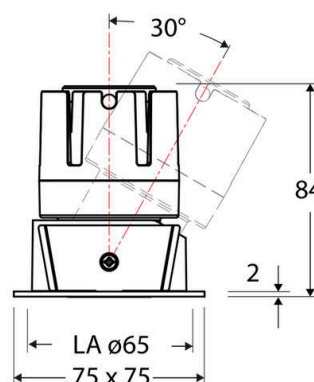

Technische Spezifikation (ETIM Klassenschlüssel: EC001744)

Schutzart (IP)	IP20	Mit Leuchtmittel	ja
Eingangsspannung [V]	220 - 240	Austausch-/Entnahmemöglichkeit (Lichtquelle)	Austausch durch eine Fachkraft (am Einsatzort)
Spannungsart	AC	Leuchtmittel	LED austauschbar
Eingangsspannung 2 [V]	180 - 250	Farbwiedergabeindex CRI (Bereich)	90-100
Spannungsart 2	DC	Blendbegrenzung (UGR)	19
Frequenz	50/60 Hz	Bildschirmarbeitsplatztauglich nach EN 12464-1	ja
Schutzklasse	II	Farbkonsistenz (McAdam-Ellipse)	SDCM2
Nennstrom [mA] – (min./max.)	180 - 180	Lichtausbeute [lm/W] (max.)	88
Form	quadratisch	Konstant-Lichtstrom-Regelung	nein
Montagerichtung	vertikal	Lichtaustritt	direkt
Befestigungsart	Blattfeder	Lichtstärke [cd] (Berechnung)	745
Befestigungsmöglichkeit	integriert	Lichtverteiler	Reflektor
Anzahl der Befestigungspunkte	2	Lichtverteilung	symmetrisch
Länge [mm]	75	Lichtfarbe	weiß
Breite [mm]	75	Reflektor	matt
Höhe/Tiefe [mm]	84	Ausstrahlungswinkel einstellbar	nein
Einbaudurchmesser [mm] – (min./max.)	65 - 65	Ausstrahlungswinkel	55
Einbauhöhe/-tiefe [mm] – (min./max.)	98 - 98	Ausstrahlungswinkel (Bereich)	breitstrahlend 41-80°
Max. Systemleistung [W]	6	Fassung	ohne
Systemleistung einstellbar	nein	Werkstoff des Gehäuses	Aluminium
Systemleistung – Stufen [W]	6	Gehäusefarbe	weiß
Lichtstrom einstellbar	nein	RAL-Nummer (ähnlich)	9003
Bemessungslichtstrom [lm]	529	Oberflächenschutz	pulverbeschichtet
Lichtstrom (min./max.)	529 - 529	Oberfläche gebürstet	nein
Lichtstrom [lm] – werkseitig	529	Verstellbarkeit	schwenkbar
Lichtstrom – Stufen (lm)	529	Schwenkbereich horizontal (Schwenkwinkel)	30
Farbtemperatur einstellbar	nein	Werkstoff der Abdeckung	Kunststoff strukturiert
Farbtemperatur (min./max.)	2700 - 2700	Ballwurfsicher	nein
Farbtemperatur [K] – werkseitig	2700	Mit Betriebsgerät	ja
Farbtemperatur – Stufen [K]	2700		