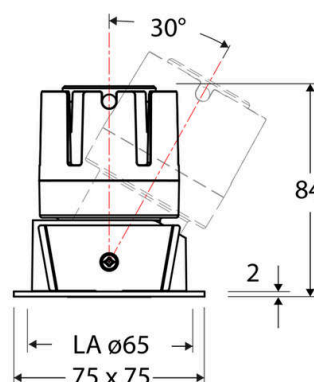

### Artikelbeschreibung

LED Deckeneinbauleuchte ■ quadratisch ■ schwenkbar  
 ■ weiß ■ IP20 ■ 220-240 V/AC + 180-250 V/DC ■ 6 W ■  
 2700 K ■ 529 lm ■ Inkl. LED-Netzgerät ■ DALI

Mit der COB-LED Deckeneinbauleuchte lassen sich vielfältige Anwendungen im Innenbereich, wie z. B. Effektbeleuchtung, Raumbelichtung, Akzentuierte Beleuchtung und vieles mehr realisieren. Zusätzliche Kosten für Leuchtmittel entfallen bei dieser Leuchte, da die Leistung von einem fest verbauten LED-Chip geliefert wird. Da im Lieferumfang das Netzgerät bereits enthalten ist, fallen auch hierfür keine zusätzlichen Kosten an. Die Leuchte ist mit diesem Reflektor um 30° schwenkbar. Gehäusefarbe ähnlich RAL9003. Weitere Merkmale: Farbwiedergabeindex CRI92, Bemessungslebensdauer L90B10 bei 50000h.