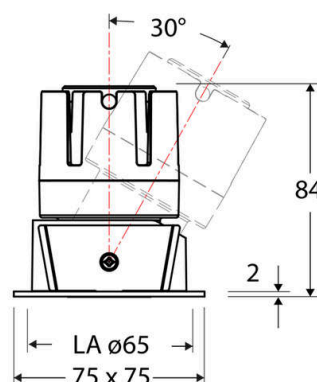

Technische Spezifikation (ETIM Klassenschlüssel: EC001744)

Schutzart (IP)	IP20	Mit Leuchtmittel	ja
Eingangsspannung [V]	220 - 240	Austausch-/Entnahmemöglichkeit (Lichtquelle)	Austausch durch eine Fachkraft (am Einsatzort)
Spannungsart	AC	Leuchtmittel	LED austauschbar
Eingangsspannung 2 [V]	180 - 250	Farbwiedergabeindex CRI (Bereich)	90-100
Spannungsart 2	DC	Blendbegrenzung (UGR)	19
Frequenz	50/60 Hz	Bildschirmarbeitsplatztauglich nach EN 12464-1	ja
Schutzklasse	II	Farbkonsistenz (McAdam-Ellipse)	SDCM2
Nennstrom [mA] – (min./max.)	180 - 180	Lichtausbeute [lm/W] (max.)	88
Form	quadratisch	Konstant-Lichtstrom-Regelung	nein
Montagerichtung	vertikal	Lichtaustritt	direkt
Befestigungsart	Blattfeder	Lichtstärke [cd] (Berechnung)	9841
Befestigungsmöglichkeit	integriert	Lichtverteiler	Reflektor
Anzahl der Befestigungspunkte	2	Lichtverteilung	symmetrisch
Länge [mm]	75	Lichtfarbe	weiß
Breite [mm]	75	Reflektor	matt
Höhe/Tiefe [mm]	84	Ausstrahlungswinkel einstellbar	nein
Einbaudurchmesser [mm] – (min./max.)	65 - 65	Ausstrahlungswinkel	15
Einbauhöhe/-tiefe [mm] – (min./max.)	98 - 98	Ausstrahlungswinkel (Bereich)	engstrahlend 11-20°
Max. Systemleistung [W]	6	Fassung	ohne
Systemleistung einstellbar	nein	Werkstoff des Gehäuses	Aluminium
Systemleistung – Stufen [W]	6	Gehäusefarbe	weiß
Lichtstrom einstellbar	nein	RAL-Nummer (ähnlich)	9003
Bemessungslichtstrom [lm]	529	Oberflächenschutz	pulverbeschichtet
Lichtstrom (min./max.)	529 - 529	Oberfläche gebürstet	nein
Lichtstrom [lm] – werkseitig	529	Verstellbarkeit	schwenkbar
Lichtstrom – Stufen (lm)	529	Schwenkbereich horizontal (Schwenkwinkel)	30
Farbtemperatur einstellbar	nein	Werkstoff der Abdeckung	Kunststoff strukturiert
Farbtemperatur (min./max.)	2700 - 2700	Ballwurfsicher	nein
Farbtemperatur [K] – werkseitig	2700	Mit Betriebsgerät	ja
Farbtemperatur – Stufen [K]	2700		