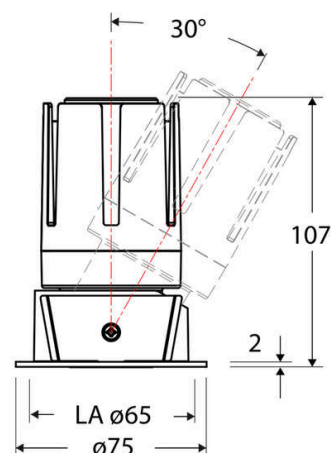

Technische Spezifikation (ETIM Klassenschlüssel: EC001744)

Schutzart (IP)	IP20	Austausch-/Entnahmemöglichkeit (Lichtquelle)	Austausch durch eine Fachkraft (am Einsatzort)
Eingangsspannung [V]	220 - 240	Leuchtmittel	LED austauschbar
Spannungsart	AC	Farbwiedergabeindex CRI (Bereich)	90-100
Eingangsspannung 2 [V]	180 - 250	Blendbegrenzung (UGR)	19
Spannungsart 2	DC	Bildschirmarbeitsplatztauglich nach EN 12464-1	ja
Frequenz	50/60 Hz	Farbkonsistenz (McAdam-Ellipse)	SDCM2
Schutzklasse	II	Lichtausbeute [lm/W] (max.)	95
Nennstrom [mA] – (min./max.)	350 - 350	Konstant-Lichtstrom-Regelung	nein
Form	rund	Lichtaustritt	direkt
Montagerichtung	vertikal	Lichtstärke [cd] (Berechnung)	8951
Befestigungsart	Blattfeder	Lichtverteiler	Reflektor
Befestigungsmöglichkeit	integriert	Lichtverteilung	asymmetrisch
Anzahl der Befestigungspunkte	2	Lichtfarbe	weiß
Außendurchmesser [mm]	75	Reflektor	matt
Höhe/Tiefe [mm]	107	Ausstrahlungswinkel einstellbar	nein
Einbaudurchmesser [mm] – (min./max.)	65 - 65	Ausstrahlungswinkel	24
Einbauhöhe/-tiefe [mm] – (min./max.)	121 - 121	Ausstrahlungswinkel (Bereich)	mediumstrahlend 21-40°
Max. Systemleistung [W]	13	Fassung	ohne
Systemleistung einstellbar	nein	Werkstoff des Gehäuses	Aluminium
Systemleistung – Stufen [W]	13	Gehäusefarbe	weiß
Lichtstrom einstellbar	nein	RAL-Nummer (ähnlich)	9003
Bemessungslichtstrom [lm]	1229	Oberflächenschutz	pulverbeschichtet
Lichtstrom (min./max.)	1229 - 1229	Oberfläche gebürstet	nein
Lichtstrom [lm] – werkseitig	1229	Verstellbarkeit	schwenkbar
Lichtstrom – Stufen (lm)	1229	Schwenkbereich horizontal (Schwenkwinkel)	30
Farbtemperatur einstellbar	nein	Werkstoff der Abdeckung	Kunststoff strukturiert
Farbtemperatur (min./max.)	4000 - 4000	Ballwurfsicher	nein
Farbtemperatur [K] – werkseitig	4000	Mit Betriebsgerät	ja
Farbtemperatur – Stufen [K]	4000		
Mit Leuchtmittel	ja		