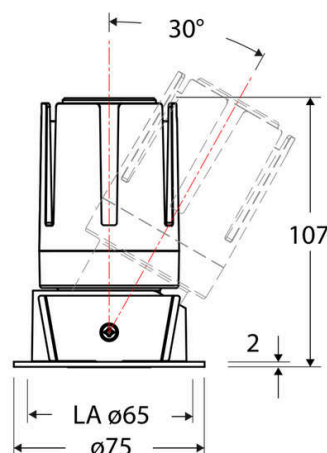

Technische Spezifikation (ETIM Klassenschlüssel: EC001744)

Schutzart (IP)	IP20	Austausch-/Entnahmemöglichkeit (Lichtquelle)	Austausch durch eine Fachkraft (am Einsatzort)
Eingangsspannung [V]	220 - 240	Leuchtmittel	LED austauschbar
Spannungsart	AC	Farbwiedergabeindex CRI (Bereich)	90-100
Eingangsspannung 2 [V]	180 - 250	Blendbegrenzung (UGR)	19
Spannungsart 2	DC	Bildschirmarbeitsplatztauglich nach EN 12464-1	ja
Frequenz	50/60 Hz	Farbkonsistenz (McAdam-Ellipse)	SDCM2
Schutzklasse	II	Lichtausbeute [lm/W] (max.)	95
Nennstrom [mA] – (min./max.)	350 - 350	Konstant-Lichtstrom-Regelung	nein
Form	rund	Lichtaustritt	direkt
Montagerichtung	vertikal	Lichtstärke [cd] (Berechnung)	22864
Befestigungsart	Blattfeder	Lichtverteiler	Reflektor
Befestigungsmöglichkeit	integriert	Lichtverteilung	asymmetrisch
Anzahl der Befestigungspunkte	2	Lichtfarbe	weiß
Außendurchmesser [mm]	75	Reflektor	matt
Höhe/Tiefe [mm]	107	Ausstrahlungswinkel einstellbar	nein
Einbaudurchmesser [mm] – (min./max.)	65 - 65	Ausstrahlungswinkel	15
Einbauhöhe/-tiefe [mm] – (min./max.)	121 - 121	Ausstrahlungswinkel (Bereich)	engstrahlend 11-20°
Max. Systemleistung [W]	13	Fassung	ohne
Systemleistung einstellbar	nein	Werkstoff des Gehäuses	Aluminium
Systemleistung – Stufen [W]	13	Gehäusefarbe	weiß
Lichtstrom einstellbar	nein	RAL-Nummer (ähnlich)	9003
Bemessungslichtstrom [lm]	1229	Oberflächenschutz	pulverbeschichtet
Lichtstrom (min./max.)	1229 - 1229	Oberfläche gebürstet	nein
Lichtstrom [lm] – werkseitig	1229	Verstellbarkeit	schwenkbar
Lichtstrom – Stufen (lm)	1229	Schwenkbereich horizontal (Schwenkwinkel)	30
Farbtemperatur einstellbar	nein	Werkstoff der Abdeckung	Kunststoff strukturiert
Farbtemperatur (min./max.)	4000 - 4000	Ballwurfsicher	nein
Farbtemperatur [K] – werkseitig	4000	Mit Betriebsgerät	ja
Farbtemperatur – Stufen [K]	4000		
Mit Leuchtmittel	ja		