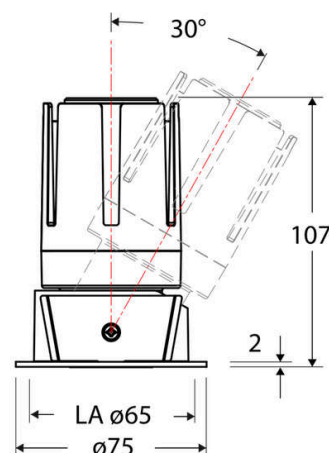

Technische Spezifikation (ETIM Klassenschlüssel: EC001744)

Schutzart (IP)	IP20	Austausch-/Entnahmemöglichkeit (Lichtquelle)	Austausch durch eine Fachkraft (am Einsatzort)
Eingangsspannung [V]	220 - 240	Leuchtmittel	LED austauschbar
Spannungsart	AC	Farbwiedergabeindex CRI (Bereich)	90-100
Eingangsspannung 2 [V]	180 - 250	Blendbegrenzung (UGR)	19
Spannungsart 2	DC	Bildschirmarbeitsplatztauglich nach EN 12464-1	ja
Frequenz	50/60 Hz	Farbkonsistenz (McAdam-Ellipse)	SDCM2
Schutzklasse	II	Lichtausbeute [lm/W] (max.)	90
Nennstrom [mA] – (min./max.)	350 - 350	Konstant-Lichtstrom-Regelung	nein
Form	rund	Lichtaustritt	direkt
Montagerichtung	vertikal	Lichtstärke [cd] (Berechnung)	1648
Befestigungsart	Blattfeder	Lichtverteiler	Reflektor
Befestigungsmöglichkeit	integriert	Lichtverteilung	asymmetrisch
Anzahl der Befestigungspunkte	2	Lichtfarbe	weiß
Außendurchmesser [mm]	75	Reflektor	matt
Höhe/Tiefe [mm]	107	Ausstrahlungswinkel einstellbar	nein
Einbaudurchmesser [mm] – (min./max.)	65 - 65	Ausstrahlungswinkel	55
Einbauhöhe/-tiefe [mm] – (min./max.)	121 - 121	Ausstrahlungswinkel (Bereich)	breitstrahlend 41-80°
Max. Systemleistung [W]	13	Fassung	ohne
Systemleistung einstellbar	nein	Werkstoff des Gehäuses	Aluminium
Systemleistung – Stufen [W]	13	Gehäusefarbe	weiß
Lichtstrom einstellbar	nein	RAL-Nummer (ähnlich)	9003
Bemessungslichtstrom [lm]	1170	Oberflächenschutz	pulverbeschichtet
Lichtstrom (min./max.)	1170 - 1170	Oberfläche gebürstet	nein
Lichtstrom [lm] – werkseitig	1170	Verstellbarkeit	schwenkbar
Lichtstrom – Stufen (lm)	1170	Schwenkbereich horizontal (Schwenkwinkel)	30
Farbtemperatur einstellbar	nein	Werkstoff der Abdeckung	Kunststoff strukturiert
Farbtemperatur (min./max.)	3000 - 3000	Ballwurfsicher	nein
Farbtemperatur [K] – werkseitig	3000	Mit Betriebsgerät	ja
Farbtemperatur – Stufen [K]	3000		
Mit Leuchtmittel	ja		