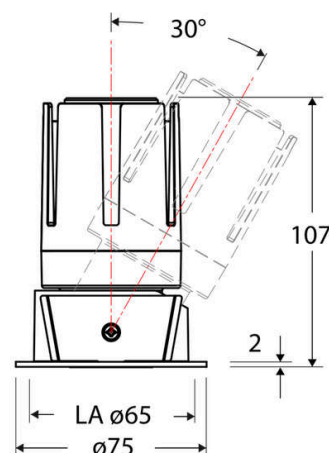

Technische Spezifikation (ETIM Klassenschlüssel: EC001744)

Schutzart (IP)	IP20	Austausch-/Entnahmemöglichkeit (Lichtquelle)	Austausch durch eine Fachkraft (am Einsatzort)
Eingangsspannung [V]	220 - 240	Leuchtmittel	LED austauschbar
Spannungsart	AC	Farbwiedergabeindex CRI (Bereich)	90-100
Eingangsspannung 2 [V]	180 - 250	Blendbegrenzung (UGR)	19
Spannungsart 2	DC	Bildschirmarbeitsplatztauglich nach EN 12464-1	ja
Frequenz	50/60 Hz	Farbkonsistenz (McAdam-Ellipse)	SDCM2
Schutzklasse	II	Lichtausbeute [lm/W] (max.)	90
Nennstrom [mA] – (min./max.)	350 - 350	Konstant-Lichtstrom-Regelung	nein
Form	rund	Lichtaustritt	direkt
Montagerichtung	vertikal	Lichtstärke [cd] (Berechnung)	3418
Befestigungsart	Blattfeder	Lichtverteiler	Reflektor
Befestigungsmöglichkeit	integriert	Lichtverteilung	asymmetrisch
Anzahl der Befestigungspunkte	2	Lichtfarbe	weiß
Außendurchmesser [mm]	75	Reflektor	matt
Höhe/Tiefe [mm]	107	Ausstrahlungswinkel einstellbar	nein
Einbaudurchmesser [mm] – (min./max.)	65 - 65	Ausstrahlungswinkel	38
Einbauhöhe/-tiefe [mm] – (min./max.)	121 - 121	Ausstrahlungswinkel (Bereich)	mediumstrahlend 21-40°
Max. Systemleistung [W]	13	Fassung	ohne
Systemleistung einstellbar	nein	Werkstoff des Gehäuses	Aluminium
Systemleistung – Stufen [W]	13	Gehäusefarbe	weiß
Lichtstrom einstellbar	nein	RAL-Nummer (ähnlich)	9003
Bemessungslichtstrom [lm]	1170	Oberflächenschutz	pulverbeschichtet
Lichtstrom (min./max.)	1170 - 1170	Oberfläche gebürstet	nein
Lichtstrom [lm] – werkseitig	1170	Verstellbarkeit	schwenkbar
Lichtstrom – Stufen (lm)	1170	Schwenkbereich horizontal (Schwenkwinkel)	30
Farbtemperatur einstellbar	nein	Werkstoff der Abdeckung	Kunststoff strukturiert
Farbtemperatur (min./max.)	3000 - 3000	Ballwurfsicher	nein
Farbtemperatur [K] – werkseitig	3000	Mit Betriebsgerät	ja
Farbtemperatur – Stufen [K]	3000		
Mit Leuchtmittel	ja		