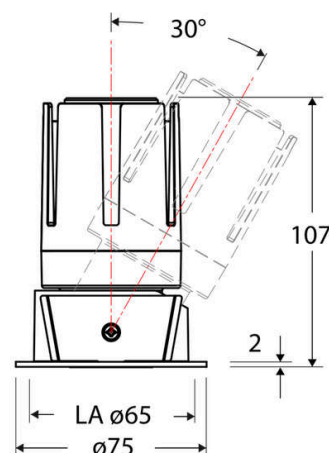

Technische Spezifikation (ETIM Klassenschlüssel: EC001744)

Schutzart (IP)	IP20	Austausch-/Entnahmemöglichkeit (Lichtquelle)	Austausch durch eine Fachkraft (am Einsatzort)
Eingangsspannung [V]	220 - 240	Leuchtmittel	LED austauschbar
Spannungsart	AC	Farbwiedergabeindex CRI (Bereich)	90-100
Eingangsspannung 2 [V]	180 - 250	Blendbegrenzung (UGR)	19
Spannungsart 2	DC	Bildschirmarbeitsplatztauglich nach EN 12464-1	ja
Frequenz	50/60 Hz	Farbkonsistenz (McAdam-Ellipse)	SDCM2
Schutzklasse	II	Lichtausbeute [lm/W] (max.)	90
Nennstrom [mA] – (min./max.)	350 - 350	Konstant-Lichtstrom-Regelung	nein
Form	rund	Lichtaustritt	direkt
Montagerichtung	vertikal	Lichtstärke [cd] (Berechnung)	8521
Befestigungsart	Blattfeder	Lichtverteiler	Reflektor
Befestigungsmöglichkeit	integriert	Lichtverteilung	asymmetrisch
Anzahl der Befestigungspunkte	2	Lichtfarbe	weiß
Außendurchmesser [mm]	75	Reflektor	matt
Höhe/Tiefe [mm]	107	Ausstrahlungswinkel einstellbar	nein
Einbaudurchmesser [mm] – (min./max.)	65 - 65	Ausstrahlungswinkel	24
Einbauhöhe/-tiefe [mm] – (min./max.)	121 - 121	Ausstrahlungswinkel (Bereich)	mediumstrahlend 21-40°
Max. Systemleistung [W]	13	Fassung	ohne
Systemleistung einstellbar	nein	Werkstoff des Gehäuses	Aluminium
Systemleistung – Stufen [W]	13	Gehäusefarbe	weiß
Lichtstrom einstellbar	nein	RAL-Nummer (ähnlich)	9003
Bemessungslichtstrom [lm]	1170	Oberflächenschutz	pulverbeschichtet
Lichtstrom (min./max.)	1170 - 1170	Oberfläche gebürstet	nein
Lichtstrom [lm] – werkseitig	1170	Verstellbarkeit	schwenkbar
Lichtstrom – Stufen (lm)	1170	Schwenkbereich horizontal (Schwenkwinkel)	30
Farbtemperatur einstellbar	nein	Werkstoff der Abdeckung	Kunststoff strukturiert
Farbtemperatur (min./max.)	3000 - 3000	Ballwurfsicher	nein
Farbtemperatur [K] – werkseitig	3000	Mit Betriebsgerät	ja
Farbtemperatur – Stufen [K]	3000		
Mit Leuchtmittel	ja		