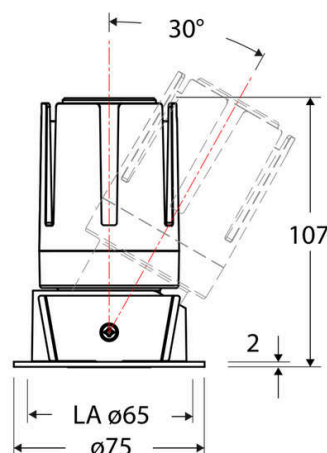

Technische Spezifikation (ETIM Klassenschlüssel: EC001744)

Schutzart (IP)	IP20	Austausch-/Entnahmemöglichkeit (Lichtquelle)	Austausch durch eine Fachkraft (am Einsatzort)
Eingangsspannung [V]	220 - 240	Leuchtmittel	LED austauschbar
Spannungsart	AC	Farbwiedergabeindex CRI (Bereich)	90-100
Eingangsspannung 2 [V]	180 - 250	Blendbegrenzung (UGR)	19
Spannungsart 2	DC	Bildschirmarbeitsplatztauglich nach EN 12464-1	ja
Frequenz	50/60 Hz	Farbkonsistenz (McAdam-Ellipse)	SDCM2
Schutzklasse	II	Lichtausbeute [lm/W] (max.)	90
Nennstrom [mA] – (min./max.)	350 - 350	Konstant-Lichtstrom-Regelung	nein
Form	rund	Lichtaustritt	direkt
Montagerichtung	vertikal	Lichtstärke [cd] (Berechnung)	21766
Befestigungsart	Blattfeder	Lichtverteiler	Reflektor
Befestigungsmöglichkeit	integriert	Lichtverteilung	asymmetrisch
Anzahl der Befestigungspunkte	2	Lichtfarbe	weiß
Außendurchmesser [mm]	75	Reflektor	matt
Höhe/Tiefe [mm]	107	Ausstrahlungswinkel einstellbar	nein
Einbaudurchmesser [mm] – (min./max.)	65 - 65	Ausstrahlungswinkel	15
Einbauhöhe/-tiefe [mm] – (min./max.)	121 - 121	Ausstrahlungswinkel (Bereich)	engstrahlend 11-20°
Max. Systemleistung [W]	13	Fassung	ohne
Systemleistung einstellbar	nein	Werkstoff des Gehäuses	Aluminium
Systemleistung – Stufen [W]	13	Gehäusefarbe	weiß
Lichtstrom einstellbar	nein	RAL-Nummer (ähnlich)	9003
Bemessungslichtstrom [lm]	1170	Oberflächenschutz	pulverbeschichtet
Lichtstrom (min./max.)	1170 - 1170	Oberfläche gebürstet	nein
Lichtstrom [lm] – werkseitig	1170	Verstellbarkeit	schwenkbar
Lichtstrom – Stufen (lm)	1170	Schwenkbereich horizontal (Schwenkwinkel)	30
Farbtemperatur einstellbar	nein	Werkstoff der Abdeckung	Kunststoff strukturiert
Farbtemperatur (min./max.)	3000 - 3000	Ballwurfsicher	nein
Farbtemperatur [K] – werkseitig	3000	Mit Betriebsgerät	ja
Farbtemperatur – Stufen [K]	3000		
Mit Leuchtmittel	ja		