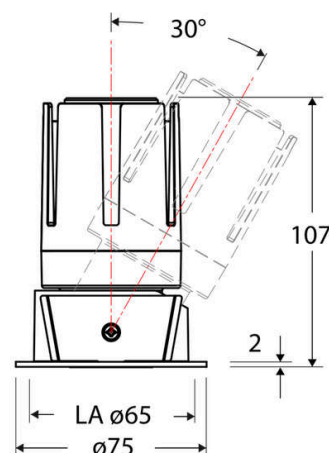

Technische Spezifikation (ETIM Klassenschlüssel: EC001744)

Schutzart (IP)	IP20	Austausch-/Entnahmemöglichkeit (Lichtquelle)	Austausch durch eine Fachkraft (am Einsatzort)
Eingangsspannung [V]	220 - 240	Leuchtmittel	LED austauschbar
Spannungsart	AC	Farbwiedergabeindex CRI (Bereich)	90-100
Eingangsspannung 2 [V]	180 - 250	Blendbegrenzung (UGR)	19
Spannungsart 2	DC	Bildschirmarbeitsplatztauglich nach EN 12464-1	ja
Frequenz	50/60 Hz	Farbkonsistenz (McAdam-Ellipse)	SDCM2
Schutzklasse	II	Lichtausbeute [lm/W] (max.)	88
Nennstrom [mA] – (min./max.)	350 - 350	Konstant-Lichtstrom-Regelung	nein
Form	rund	Lichtaustritt	direkt
Montagerichtung	vertikal	Lichtstärke [cd] (Berechnung)	1616
Befestigungsart	Blattfeder	Lichtverteiler	Reflektor
Befestigungsmöglichkeit	integriert	Lichtverteilung	asymmetrisch
Anzahl der Befestigungspunkte	2	Lichtfarbe	weiß
Außendurchmesser [mm]	75	Reflektor	matt
Höhe/Tiefe [mm]	107	Ausstrahlungswinkel einstellbar	nein
Einbaudurchmesser [mm] – (min./max.)	65 - 65	Ausstrahlungswinkel	55
Einbauhöhe/-tiefe [mm] – (min./max.)	121 - 121	Ausstrahlungswinkel (Bereich)	breitstrahlend 41-80°
Max. Systemleistung [W]	13	Fassung	ohne
Systemleistung einstellbar	nein	Werkstoff des Gehäuses	Aluminium
Systemleistung – Stufen [W]	13	Gehäusefarbe	weiß
Lichtstrom einstellbar	nein	RAL-Nummer (ähnlich)	9003
Bemessungslichtstrom [lm]	1147	Oberflächenschutz	pulverbeschichtet
Lichtstrom (min./max.)	1147 - 1147	Oberfläche gebürstet	nein
Lichtstrom [lm] – werkseitig	1147	Verstellbarkeit	schwenkbar
Lichtstrom – Stufen (lm)	1147	Schwenkbereich horizontal (Schwenkwinkel)	30
Farbtemperatur einstellbar	nein	Werkstoff der Abdeckung	Kunststoff strukturiert
Farbtemperatur (min./max.)	2700 - 2700	Ballwurfsicher	nein
Farbtemperatur [K] – werkseitig	2700	Mit Betriebsgerät	ja
Farbtemperatur – Stufen [K]	2700		
Mit Leuchtmittel	ja		