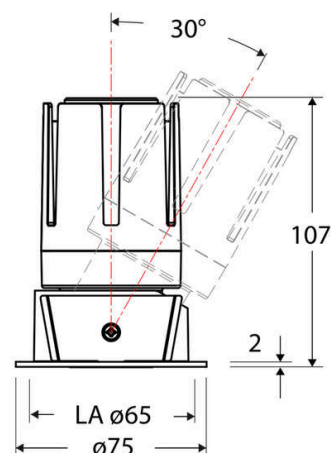

### Artikelbeschreibung

LED Deckeneinbauleuchte ■ rund ■ schwenkbar ■ weiß ■ IP20 ■ 220-240 V/AC + 180-250 V/DC ■ 13 W ■ 2700 K ■ 1147 lm ■ Inkl. LED-Netzgerät ■ Phase

Mit der COB-LED Deckeneinbauleuchte lassen sich vielfältige Anwendungen im Innenbereich, wie z. B. Effektbeleuchtung, Raumbelichtung, Akzentuierte Beleuchtung und vieles mehr realisieren. Zusätzliche Kosten für Leuchtmittel entfallen bei dieser Leuchte, da die Leistung von einem fest verbauten LED-Chip geliefert wird. Da im Lieferumfang das Netzgerät bereits enthalten ist, fallen auch hierfür keine zusätzlichen Kosten an. Die Leuchte ist mit diesem Reflektor um 30° schwenkbar. Gehäusefarbe ähnlich RAL9003. Weitere Merkmale: Farbwiedergabeindex CRI92, Bemessungslebensdauer L90B10 bei 50000h.