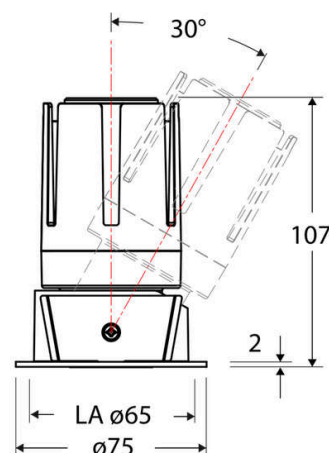

Technische Spezifikation (ETIM Klassenschlüssel: EC001744)

Schutzart (IP)	IP20	Austausch-/Entnahmemöglichkeit (Lichtquelle)	Austausch durch eine Fachkraft (am Einsatzort)
Eingangsspannung [V]	220 - 240	Leuchtmittel	LED austauschbar
Spannungsart	AC	Farbwiedergabeindex CRI (Bereich)	90-100
Eingangsspannung 2 [V]	180 - 250	Blendbegrenzung (UGR)	19
Spannungsart 2	DC	Bildschirmarbeitsplatztauglich nach EN 12464-1	ja
Frequenz	50/60 Hz	Farbkonsistenz (McAdam-Ellipse)	SDCM2
Schutzklasse	II	Lichtausbeute [lm/W] (max.)	88
Nennstrom [mA] – (min./max.)	350 - 350	Konstant-Lichtstrom-Regelung	nein
Form	rund	Lichtaustritt	direkt
Montagerichtung	vertikal	Lichtstärke [cd] (Berechnung)	8354
Befestigungsart	Blattfeder	Lichtverteiler	Reflektor
Befestigungsmöglichkeit	integriert	Lichtverteilung	asymmetrisch
Anzahl der Befestigungspunkte	2	Lichtfarbe	weiß
Außendurchmesser [mm]	75	Reflektor	matt
Höhe/Tiefe [mm]	107	Ausstrahlungswinkel einstellbar	nein
Einbaudurchmesser [mm] – (min./max.)	65 - 65	Ausstrahlungswinkel	24
Einbauhöhe/-tiefe [mm] – (min./max.)	121 - 121	Ausstrahlungswinkel (Bereich)	mediumstrahlend 21-40°
Max. Systemleistung [W]	13	Fassung	ohne
Systemleistung einstellbar	nein	Werkstoff des Gehäuses	Aluminium
Systemleistung – Stufen [W]	13	Gehäusefarbe	weiß
Lichtstrom einstellbar	nein	RAL-Nummer (ähnlich)	9003
Bemessungslichtstrom [lm]	1147	Oberflächenschutz	pulverbeschichtet
Lichtstrom (min./max.)	1147 - 1147	Oberfläche gebürstet	nein
Lichtstrom [lm] – werkseitig	1147	Verstellbarkeit	schwenkbar
Lichtstrom – Stufen (lm)	1147	Schwenkbereich horizontal (Schwenkwinkel)	30
Farbtemperatur einstellbar	nein	Werkstoff der Abdeckung	Kunststoff strukturiert
Farbtemperatur (min./max.)	2700 - 2700	Ballwurfsicher	nein
Farbtemperatur [K] – werkseitig	2700	Mit Betriebsgerät	ja
Farbtemperatur – Stufen [K]	2700		
Mit Leuchtmittel	ja		