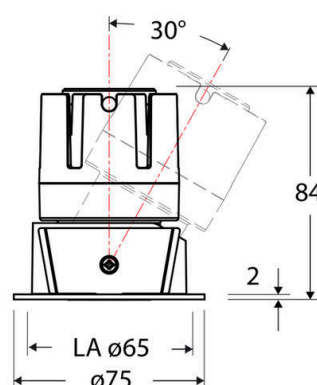

Technische Spezifikation (ETIM Klassenschlüssel: EC001744)

Schutzart (IP)	IP20	Austausch-/Entnahmemöglichkeit (Lichtquelle)	Austausch durch eine Fachkraft (am Einsatzort)
Eingangsspannung [V]	220 - 240	Leuchtmittel	LED austauschbar
Spannungsart	AC	Farbwiedergabeindex CRI (Bereich)	90-100
Eingangsspannung 2 [V]	180 - 250	Blendbegrenzung (UGR)	19
Spannungsart 2	DC	Bildschirmarbeitsplatztauglich nach EN 12464-1	ja
Frequenz	50/60 Hz	Farbkonsistenz (McAdam-Ellipse)	SDCM2
Schutzklasse	II	Lichtausbeute [lm/W] (max.)	95
Nennstrom [mA] – (min./max.)	180 - 180	Konstant-Lichtstrom-Regelung	nein
Form	rund	Lichtaustritt	direkt
Montagerichtung	vertikal	Lichtstärke [cd] (Berechnung)	799
Befestigungsart	Blattfeder	Lichtverteiler	Reflektor
Befestigungsmöglichkeit	integriert	Lichtverteilung	asymmetrisch
Anzahl der Befestigungspunkte	2	Lichtfarbe	weiß
Außendurchmesser [mm]	75	Reflektor	matt
Höhe/Tiefe [mm]	84	Ausstrahlungswinkel einstellbar	nein
Einbaudurchmesser [mm] – (min./max.)	65 - 65	Ausstrahlungswinkel	55
Einbauhöhe/-tiefe [mm] – (min./max.)	98 - 98	Ausstrahlungswinkel (Bereich)	breitstrahlend 41-80°
Max. Systemleistung [W]	6	Fassung	ohne
Systemleistung einstellbar	nein	Werkstoff des Gehäuses	Aluminium
Systemleistung – Stufen [W]	6	Gehäusefarbe	weiß
Lichtstrom einstellbar	nein	RAL-Nummer (ähnlich)	9003
Bemessungslichtstrom [lm]	567	Oberflächenschutz	pulverbeschichtet
Lichtstrom (min./max.)	567 - 567	Oberfläche gebürstet	nein
Lichtstrom [lm] – werkseitig	567	Verstellbarkeit	schwenkbar
Lichtstrom – Stufen (lm)	567	Schwenkbereich horizontal (Schwenkwinkel)	30
Farbtemperatur einstellbar	nein	Werkstoff der Abdeckung	Kunststoff strukturiert
Farbtemperatur (min./max.)	4000 - 4000	Ballwurfsicher	nein
Farbtemperatur [K] – werkseitig	4000	Mit Betriebsgerät	ja
Farbtemperatur – Stufen [K]	4000		
Mit Leuchtmittel	ja		