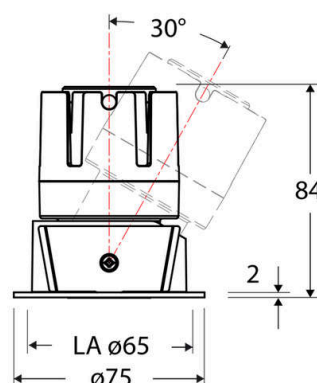

Technische Spezifikation (ETIM Klassenschlüssel: EC001744)

Schutzart (IP)	IP20	Austausch-/Entnahmemöglichkeit (Lichtquelle)	Austausch durch eine Fachkraft (am Einsatzort)
Eingangsspannung [V]	220 - 240	Leuchtmittel	LED austauschbar
Spannungsart	AC	Farbwiedergabeindex CRI (Bereich)	90-100
Eingangsspannung 2 [V]	180 - 250	Blendbegrenzung (UGR)	19
Spannungsart 2	DC	Bildschirmarbeitsplatztauglich nach EN 12464-1	ja
Frequenz	50/60 Hz	Farbkonsistenz (McAdam-Ellipse)	SDCM2
Schutzklasse	II	Lichtausbeute [lm/W] (max.)	95
Nennstrom [mA] – (min./max.)	180 - 180	Konstant-Lichtstrom-Regelung	nein
Form	rund	Lichtaustritt	direkt
Montagerichtung	vertikal	Lichtstärke [cd] (Berechnung)	10548
Befestigungsart	Blattfeder	Lichtverteiler	Reflektor
Befestigungsmöglichkeit	integriert	Lichtverteilung	asymmetrisch
Anzahl der Befestigungspunkte	2	Lichtfarbe	weiß
Außendurchmesser [mm]	75	Reflektor	matt
Höhe/Tiefe [mm]	84	Ausstrahlungswinkel einstellbar	nein
Einbaudurchmesser [mm] – (min./max.)	65 - 65	Ausstrahlungswinkel	15
Einbauhöhe/-tiefe [mm] – (min./max.)	98 - 98	Ausstrahlungswinkel (Bereich)	engstrahlend 11-20°
Max. Systemleistung [W]	6	Fassung	ohne
Systemleistung einstellbar	nein	Werkstoff des Gehäuses	Aluminium
Systemleistung – Stufen [W]	6	Gehäusefarbe	weiß
Lichtstrom einstellbar	nein	RAL-Nummer (ähnlich)	9003
Bemessungslichtstrom [lm]	567	Oberflächenschutz	pulverbeschichtet
Lichtstrom (min./max.)	567 - 567	Oberfläche gebürstet	nein
Lichtstrom [lm] – werkseitig	567	Verstellbarkeit	schwenkbar
Lichtstrom – Stufen (lm)	567	Schwenkbereich horizontal (Schwenkwinkel)	30
Farbtemperatur einstellbar	nein	Werkstoff der Abdeckung	Kunststoff strukturiert
Farbtemperatur (min./max.)	4000 - 4000	Ballwurfsicher	nein
Farbtemperatur [K] – werkseitig	4000	Mit Betriebsgerät	ja
Farbtemperatur – Stufen [K]	4000		
Mit Leuchtmittel	ja		