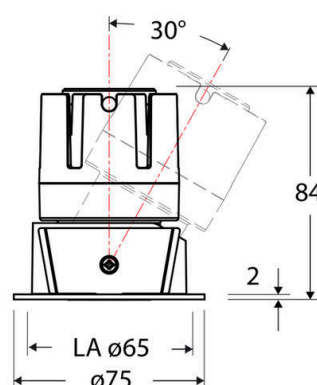

Technische Spezifikation (ETIM Klassenschlüssel: EC001744)

Schutzart (IP)	IP20	Austausch-/Entnahmemöglichkeit (Lichtquelle)	Austausch durch eine Fachkraft (am Einsatzort)
Eingangsspannung [V]	220 - 240	Leuchtmittel	LED austauschbar
Spannungsart	AC	Farbwiedergabeindex CRI (Bereich)	90-100
Eingangsspannung 2 [V]	180 - 250	Blendbegrenzung (UGR)	19
Spannungsart 2	DC	Bildschirmarbeitsplatztauglich nach EN 12464-1	ja
Frequenz	50/60 Hz	Farbkonsistenz (McAdam-Ellipse)	SDCM2
Schutzklasse	II	Lichtausbeute [lm/W] (max.)	90
Nennstrom [mA] – (min./max.)	180 - 180	Konstant-Lichtstrom-Regelung	nein
Form	rund	Lichtaustritt	direkt
Montagerichtung	vertikal	Lichtstärke [cd] (Berechnung)	761
Befestigungsart	Blattfeder	Lichtverteiler	Reflektor
Befestigungsmöglichkeit	integriert	Lichtverteilung	asymmetrisch
Anzahl der Befestigungspunkte	2	Lichtfarbe	weiß
Außendurchmesser [mm]	75	Reflektor	matt
Höhe/Tiefe [mm]	84	Ausstrahlungswinkel einstellbar	nein
Einbaudurchmesser [mm] – (min./max.)	65 - 65	Ausstrahlungswinkel	55
Einbauhöhe/-tiefe [mm] – (min./max.)	98 - 98	Ausstrahlungswinkel (Bereich)	breitstrahlend 41-80°
Max. Systemleistung [W]	6	Fassung	ohne
Systemleistung einstellbar	nein	Werkstoff des Gehäuses	Aluminium
Systemleistung – Stufen [W]	6	Gehäusefarbe	weiß
Lichtstrom einstellbar	nein	RAL-Nummer (ähnlich)	9003
Bemessungslichtstrom [lm]	540	Oberflächenschutz	pulverbeschichtet
Lichtstrom (min./max.)	540 - 540	Oberfläche gebürstet	nein
Lichtstrom [lm] – werkseitig	540	Verstellbarkeit	schwenkbar
Lichtstrom – Stufen (lm)	540	Schwenkbereich horizontal (Schwenkwinkel)	30
Farbtemperatur einstellbar	nein	Werkstoff der Abdeckung	Kunststoff strukturiert
Farbtemperatur (min./max.)	3000 - 3000	Ballwurfsicher	nein
Farbtemperatur [K] – werkseitig	3000	Mit Betriebsgerät	ja
Farbtemperatur – Stufen [K]	3000		
Mit Leuchtmittel	ja		