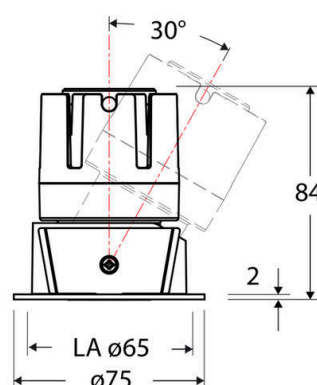

Technische Spezifikation (ETIM Klassenschlüssel: EC001744)

Schutzart (IP)	IP20	Austausch-/Entnahmemöglichkeit (Lichtquelle)	Austausch durch eine Fachkraft (am Einsatzort)
Eingangsspannung [V]	220 - 240	Leuchtmittel	LED austauschbar
Spannungsart	AC	Farbwiedergabeindex CRI (Bereich)	90-100
Eingangsspannung 2 [V]	180 - 250	Blendbegrenzung (UGR)	19
Spannungsart 2	DC	Bildschirmarbeitsplatztauglich nach EN 12464-1	ja
Frequenz	50/60 Hz	Farbkonsistenz (McAdam-Ellipse)	SDCM2
Schutzklasse	II	Lichtausbeute [lm/W] (max.)	90
Nennstrom [mA] – (min./max.)	180 - 180	Konstant-Lichtstrom-Regelung	nein
Form	rund	Lichtaustritt	direkt
Montagerichtung	vertikal	Lichtstärke [cd] (Berechnung)	1577
Befestigungsart	Blattfeder	Lichtverteiler	Reflektor
Befestigungsmöglichkeit	integriert	Lichtverteilung	asymmetrisch
Anzahl der Befestigungspunkte	2	Lichtfarbe	weiß
Außendurchmesser [mm]	75	Reflektor	matt
Höhe/Tiefe [mm]	84	Ausstrahlungswinkel einstellbar	nein
Einbaudurchmesser [mm] – (min./max.)	65 - 65	Ausstrahlungswinkel	38
Einbauhöhe/-tiefe [mm] – (min./max.)	98 - 98	Ausstrahlungswinkel (Bereich)	mediumstrahlend 21-40°
Max. Systemleistung [W]	6	Fassung	ohne
Systemleistung einstellbar	nein	Werkstoff des Gehäuses	Aluminium
Systemleistung – Stufen [W]	6	Gehäusefarbe	weiß
Lichtstrom einstellbar	nein	RAL-Nummer (ähnlich)	9003
Bemessungslichtstrom [lm]	540	Oberflächenschutz	pulverbeschichtet
Lichtstrom (min./max.)	540 - 540	Oberfläche gebürstet	nein
Lichtstrom [lm] – werkseitig	540	Verstellbarkeit	schwenkbar
Lichtstrom – Stufen (lm)	540	Schwenkbereich horizontal (Schwenkwinkel)	30
Farbtemperatur einstellbar	nein	Werkstoff der Abdeckung	Kunststoff strukturiert
Farbtemperatur (min./max.)	3000 - 3000	Ballwurfsicher	nein
Farbtemperatur [K] – werkseitig	3000	Mit Betriebsgerät	ja
Farbtemperatur – Stufen [K]	3000		
Mit Leuchtmittel	ja		