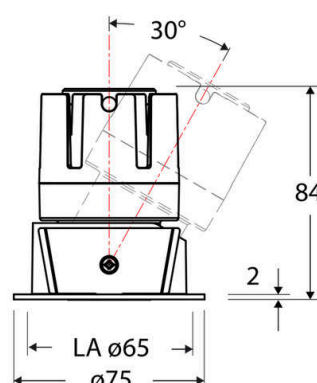

### Artikelbeschreibung

LED Deckeneinbauleuchte ■ rund ■ schwenkbar ■ weiß ■ IP20 ■ 220-240 V/AC + 180-250 V/DC ■ 6 W ■ 3000 K ■ 540 lm ■ Inkl. LED-Netzgerät ■ Phase

Mit der COB-LED Deckeneinbauleuchte lassen sich vielfältige Anwendungen im Innenbereich, wie z. B. Effektbeleuchtung, Raumbelichtung, Akzentuierte Beleuchtung und vieles mehr realisieren. Zusätzliche Kosten für Leuchtmittel entfallen bei dieser Leuchte, da die Leistung von einem fest verbauten LED-Chip geliefert wird. Da im Lieferumfang das Netzgerät bereits enthalten ist, fallen auch hierfür keine zusätzlichen Kosten an. Die Leuchte ist mit diesem Reflektor um 30° schwenkbar. Gehäusefarbe ähnlich RAL9003. Weitere Merkmale: Farbwiedergabeindex CRI92, Bemessungslebensdauer L90B10 bei 50000h.