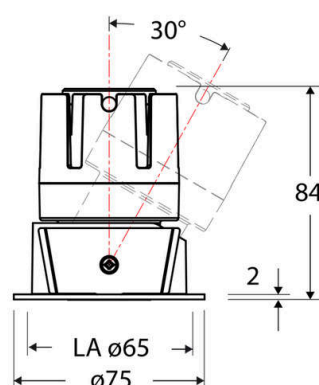

### Artikelbeschreibung

LED Deckeneinbauleuchte ■ rund ■ schwenkbar ■ weiß ■ IP20 ■ 220-240 V/AC + 180-250 V/DC ■ 6 W ■ 3000 K ■ 540 lm ■ Inkl. LED-Netzgerät ■ DALI

Mit der COB-LED Deckeneinbauleuchte lassen sich vielfältige Anwendungen im Innenbereich, wie z. B. Effektbeleuchtung, Raumbelichtung, Akzentuierte Beleuchtung und vieles mehr realisieren. Zusätzliche Kosten für Leuchtmittel entfallen bei dieser Leuchte, da die Leistung von einem fest verbauten LED-Chip geliefert wird. Da im Lieferumfang das Netzgerät bereits enthalten ist, fallen auch hierfür keine zusätzlichen Kosten an. Die Leuchte ist mit diesem Reflektor um 30° schwenkbar. Gehäusefarbe ähnlich RAL9003. Weitere Merkmale: Farbwiedergabeindex CRI92, Bemessungslebensdauer L90B10 bei 50000h.