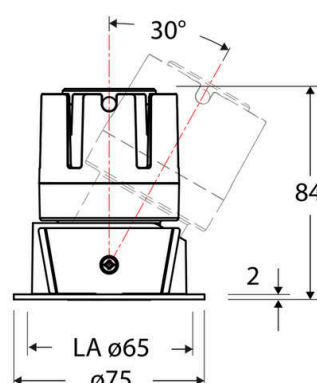

Technische Spezifikation (ETIM Klassenschlüssel: EC001744)

Schutzart (IP)	IP20	Austausch-/Entnahmemöglichkeit (Lichtquelle)	Austausch durch eine Fachkraft (am Einsatzort)
Eingangsspannung [V]	220 - 240	Leuchtmittel	LED austauschbar
Spannungsart	AC	Farbwiedergabeindex CRI (Bereich)	90-100
Eingangsspannung 2 [V]	180 - 250	Blendbegrenzung (UGR)	19
Spannungsart 2	DC	Bildschirmarbeitsplatztauglich nach EN 12464-1	ja
Frequenz	50/60 Hz	Farbkonsistenz (McAdam-Ellipse)	SDCM2
Schutzklasse	II	Lichtausbeute [lm/W] (max.)	88
Nennstrom [mA] – (min./max.)	180 - 180	Konstant-Lichtstrom-Regelung	nein
Form	rund	Lichtaustritt	direkt
Montagerichtung	vertikal	Lichtstärke [cd] (Berechnung)	745
Befestigungsart	Blattfeder	Lichtverteiler	Reflektor
Befestigungsmöglichkeit	integriert	Lichtverteilung	asymmetrisch
Anzahl der Befestigungspunkte	2	Lichtfarbe	weiß
Außendurchmesser [mm]	75	Reflektor	matt
Höhe/Tiefe [mm]	84	Ausstrahlungswinkel einstellbar	nein
Einbaudurchmesser [mm] – (min./max.)	65 - 65	Ausstrahlungswinkel	55
Einbauhöhe/-tiefe [mm] – (min./max.)	98 - 98	Ausstrahlungswinkel (Bereich)	breitstrahlend 41-80°
Max. Systemleistung [W]	6	Fassung	ohne
Systemleistung einstellbar	nein	Werkstoff des Gehäuses	Aluminium
Systemleistung – Stufen [W]	6	Gehäusefarbe	weiß
Lichtstrom einstellbar	nein	RAL-Nummer (ähnlich)	9003
Bemessungslichtstrom [lm]	529	Oberflächenschutz	pulverbeschichtet
Lichtstrom (min./max.)	529 - 529	Oberfläche gebürstet	nein
Lichtstrom [lm] – werkseitig	529	Verstellbarkeit	schwenkbar
Lichtstrom – Stufen (lm)	529	Schwenkbereich horizontal (Schwenkwinkel)	30
Farbtemperatur einstellbar	nein	Werkstoff der Abdeckung	Kunststoff strukturiert
Farbtemperatur (min./max.)	2700 - 2700	Ballwurfsicher	nein
Farbtemperatur [K] – werkseitig	2700	Mit Betriebsgerät	ja
Farbtemperatur – Stufen [K]	2700		
Mit Leuchtmittel	ja		