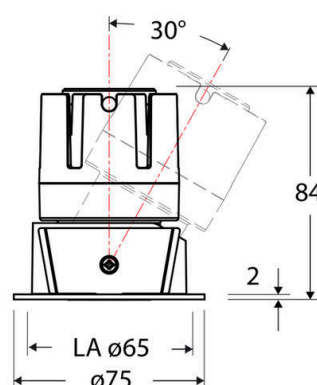

Technische Spezifikation (ETIM Klassenschlüssel: EC001744)

Schutzart (IP)	IP20	Austausch-/Entnahmemöglichkeit (Lichtquelle)	Austausch durch eine Fachkraft (am Einsatzort)
Eingangsspannung [V]	220 - 240	Leuchtmittel	LED austauschbar
Spannungsart	AC	Farbwiedergabeindex CRI (Bereich)	90-100
Eingangsspannung 2 [V]	180 - 250	Blendbegrenzung (UGR)	19
Spannungsart 2	DC	Bildschirmarbeitsplatztauglich nach EN 12464-1	ja
Frequenz	50/60 Hz	Farbkonsistenz (McAdam-Ellipse)	SDCM2
Schutzklasse	II	Lichtausbeute [lm/W] (max.)	88
Nennstrom [mA] – (min./max.)	180 - 180	Konstant-Lichtstrom-Regelung	nein
Form	rund	Lichtaustritt	direkt
Montagerichtung	vertikal	Lichtstärke [cd] (Berechnung)	1545
Befestigungsart	Blattfeder	Lichtverteiler	Reflektor
Befestigungsmöglichkeit	integriert	Lichtverteilung	asymmetrisch
Anzahl der Befestigungspunkte	2	Lichtfarbe	weiß
Außendurchmesser [mm]	75	Reflektor	matt
Höhe/Tiefe [mm]	84	Ausstrahlungswinkel einstellbar	nein
Einbaudurchmesser [mm] – (min./max.)	65 - 65	Ausstrahlungswinkel	38
Einbauhöhe/-tiefe [mm] – (min./max.)	98 - 98	Ausstrahlungswinkel (Bereich)	mediumstrahlend 21-40°
Max. Systemleistung [W]	6	Fassung	ohne
Systemleistung einstellbar	nein	Werkstoff des Gehäuses	Aluminium
Systemleistung – Stufen [W]	6	Gehäusefarbe	weiß
Lichtstrom einstellbar	nein	RAL-Nummer (ähnlich)	9003
Bemessungslichtstrom [lm]	529	Oberflächenschutz	pulverbeschichtet
Lichtstrom (min./max.)	529 - 529	Oberfläche gebürstet	nein
Lichtstrom [lm] – werkseitig	529	Verstellbarkeit	schwenkbar
Lichtstrom – Stufen (lm)	529	Schwenkbereich horizontal (Schwenkwinkel)	30
Farbtemperatur einstellbar	nein	Werkstoff der Abdeckung	Kunststoff strukturiert
Farbtemperatur (min./max.)	2700 - 2700	Ballwurfsicher	nein
Farbtemperatur [K] – werkseitig	2700	Mit Betriebsgerät	ja
Farbtemperatur – Stufen [K]	2700		
Mit Leuchtmittel	ja		