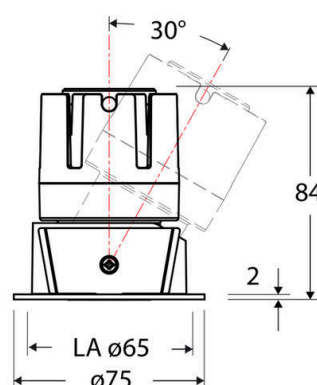

Technische Spezifikation (ETIM Klassenschlüssel: EC001744)

Schutzart (IP)	IP20	Austausch-/Entnahmemöglichkeit (Lichtquelle)	Austausch durch eine Fachkraft (am Einsatzort)
Eingangsspannung [V]	220 - 240	Leuchtmittel	LED austauschbar
Spannungsart	AC	Farbwiedergabeindex CRI (Bereich)	90-100
Eingangsspannung 2 [V]	180 - 250	Blendbegrenzung (UGR)	19
Spannungsart 2	DC	Bildschirmarbeitsplatztauglich nach EN 12464-1	ja
Frequenz	50/60 Hz	Farbkonsistenz (McAdam-Ellipse)	SDCM2
Schutzklasse	II	Lichtausbeute [lm/W] (max.)	88
Nennstrom [mA] – (min./max.)	180 - 180	Konstant-Lichtstrom-Regelung	nein
Form	rund	Lichtaustritt	direkt
Montagerichtung	vertikal	Lichtstärke [cd] (Berechnung)	3853
Befestigungsart	Blattfeder	Lichtverteiler	Reflektor
Befestigungsmöglichkeit	integriert	Lichtverteilung	asymmetrisch
Anzahl der Befestigungspunkte	2	Lichtfarbe	weiß
Außendurchmesser [mm]	75	Reflektor	matt
Höhe/Tiefe [mm]	84	Ausstrahlungswinkel einstellbar	nein
Einbaudurchmesser [mm] – (min./max.)	65 - 65	Ausstrahlungswinkel	24
Einbauhöhe/-tiefe [mm] – (min./max.)	98 - 98	Ausstrahlungswinkel (Bereich)	mediumstrahlend 21-40°
Max. Systemleistung [W]	6	Fassung	ohne
Systemleistung einstellbar	nein	Werkstoff des Gehäuses	Aluminium
Systemleistung – Stufen [W]	6	Gehäusefarbe	weiß
Lichtstrom einstellbar	nein	RAL-Nummer (ähnlich)	9003
Bemessungslichtstrom [lm]	529	Oberflächenschutz	pulverbeschichtet
Lichtstrom (min./max.)	529 - 529	Oberfläche gebürstet	nein
Lichtstrom [lm] – werkseitig	529	Verstellbarkeit	schwenkbar
Lichtstrom – Stufen (lm)	529	Schwenkbereich horizontal (Schwenkwinkel)	30
Farbtemperatur einstellbar	nein	Werkstoff der Abdeckung	Kunststoff strukturiert
Farbtemperatur (min./max.)	2700 - 2700	Ballwurfsicher	nein
Farbtemperatur [K] – werkseitig	2700	Mit Betriebsgerät	ja
Farbtemperatur – Stufen [K]	2700		
Mit Leuchtmittel	ja		