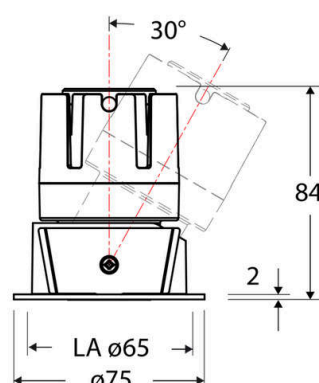

Technische Spezifikation (ETIM Klassenschlüssel: EC001744)

Schutzart (IP)	IP20	Austausch-/Entnahmemöglichkeit (Lichtquelle)	Austausch durch eine Fachkraft (am Einsatzort)
Eingangsspannung [V]	220 - 240	Leuchtmittel	LED austauschbar
Spannungsart	AC	Farbwiedergabeindex CRI (Bereich)	90-100
Eingangsspannung 2 [V]	180 - 250	Blendbegrenzung (UGR)	19
Spannungsart 2	DC	Bildschirmarbeitsplatztauglich nach EN 12464-1	ja
Frequenz	50/60 Hz	Farbkonsistenz (McAdam-Ellipse)	SDCM2
Schutzklasse	II	Lichtausbeute [lm/W] (max.)	88
Nennstrom [mA] – (min./max.)	180 - 180	Konstant-Lichtstrom-Regelung	nein
Form	rund	Lichtaustritt	direkt
Montagerichtung	vertikal	Lichtstärke [cd] (Berechnung)	9841
Befestigungsart	Blattfeder	Lichtverteiler	Reflektor
Befestigungsmöglichkeit	integriert	Lichtverteilung	asymmetrisch
Anzahl der Befestigungspunkte	2	Lichtfarbe	weiß
Außendurchmesser [mm]	75	Reflektor	matt
Höhe/Tiefe [mm]	84	Ausstrahlungswinkel einstellbar	nein
Einbaudurchmesser [mm] – (min./max.)	65 - 65	Ausstrahlungswinkel	15
Einbauhöhe/-tiefe [mm] – (min./max.)	98 - 98	Ausstrahlungswinkel (Bereich)	engstrahlend 11-20°
Max. Systemleistung [W]	6	Fassung	ohne
Systemleistung einstellbar	nein	Werkstoff des Gehäuses	Aluminium
Systemleistung – Stufen [W]	6	Gehäusefarbe	weiß
Lichtstrom einstellbar	nein	RAL-Nummer (ähnlich)	9003
Bemessungslichtstrom [lm]	529	Oberflächenschutz	pulverbeschichtet
Lichtstrom (min./max.)	529 - 529	Oberfläche gebürstet	nein
Lichtstrom [lm] – werkseitig	529	Verstellbarkeit	schwenkbar
Lichtstrom – Stufen (lm)	529	Schwenkbereich horizontal (Schwenkwinkel)	30
Farbtemperatur einstellbar	nein	Werkstoff der Abdeckung	Kunststoff strukturiert
Farbtemperatur (min./max.)	2700 - 2700	Ballwurfsicher	nein
Farbtemperatur [K] – werkseitig	2700	Mit Betriebsgerät	ja
Farbtemperatur – Stufen [K]	2700		
Mit Leuchtmittel	ja		