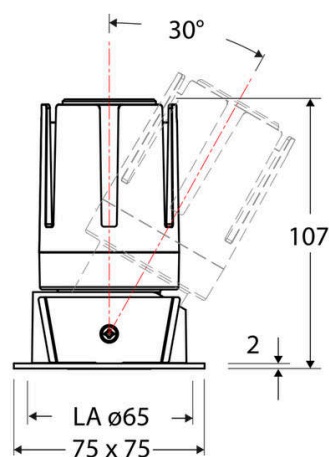

Technische Spezifikation (ETIM Klassenschlüssel: EC001744)

Schutzart (IP)	IP20	Mit Leuchtmittel	ja
Eingangsspannung [V]	220 - 240	Austausch-/Entnahmemöglichkeit (Lichtquelle)	Austausch durch eine Fachkraft (am Einsatzort)
Spannungsart	AC	Leuchtmittel	LED austauschbar
Eingangsspannung 2 [V]	180 - 250	Farbwiedergabeindex CRI (Bereich)	90-100
Spannungsart 2	DC	Blendbegrenzung (UGR)	19
Frequenz	50/60 Hz	Bildschirmarbeitsplatztauglich nach EN 12464-1	ja
Schutzklasse	II	Farbkonsistenz (McAdam-Ellipse)	SDCM2
Nennstrom [mA] – (min./max.)	350 - 350	Lichtausbeute [lm/W] (max.)	93
Form	quadratisch	Konstant-Lichtstrom-Regelung	nein
Montagerichtung	vertikal	Lichtaustritt	direkt
Befestigungsart	Blattfeder	Lichtstärke [cd] (Berechnung)	3523
Befestigungsmöglichkeit	integriert	Lichtverteiler	Reflektor
Anzahl der Befestigungspunkte	2	Lichtverteilung	asymmetrisch
Länge [mm]	75	Lichtfarbe	weiß
Breite [mm]	75	Reflektor	matt
Höhe/Tiefe [mm]	107	Ausstrahlungswinkel einstellbar	nein
Einbaudurchmesser [mm] – (min./max.)	65 - 65	Ausstrahlungswinkel	38
Einbauhöhe/-tiefe [mm] – (min./max.)	121 - 121	Ausstrahlungswinkel (Bereich)	mediumstrahlend 21-40°
Max. Systemleistung [W]	13	Fassung	ohne
Systemleistung einstellbar	nein	Werkstoff des Gehäuses	Aluminium
Systemleistung – Stufen [W]	13	Gehäusefarbe	weiß
Lichtstrom einstellbar	nein	RAL-Nummer (ähnlich)	9003
Bemessungslichtstrom [lm]	1206	Oberflächenschutz	pulverbeschichtet
Lichtstrom (min./max.)	1206 - 1206	Oberfläche gebürstet	nein
Lichtstrom [lm] – werkseitig	1206	Verstellbarkeit	schwenkbar
Lichtstrom – Stufen (lm)	1206	Schwenkbereich horizontal (Schwenkwinkel)	30
Farbtemperatur einstellbar	nein	Werkstoff der Abdeckung	Kunststoff strukturiert
Farbtemperatur (min./max.)	4000 - 4000	Ballwurfsicher	nein
Farbtemperatur [K] – werkseitig	4000	Mit Betriebsgerät	ja
Farbtemperatur – Stufen [K]	4000		