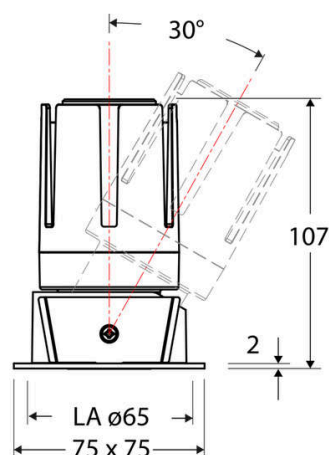

Technische Spezifikation (ETIM Klassenschlüssel: EC001744)

Schutzart (IP)	IP20	Mit Leuchtmittel	ja
Eingangsspannung [V]	220 - 240	Austausch-/Entnahmemöglichkeit (Lichtquelle)	Austausch durch eine Fachkraft (am Einsatzort)
Spannungsart	AC	Leuchtmittel	LED austauschbar
Eingangsspannung 2 [V]	180 - 250	Farbwiedergabeindex CRI (Bereich)	90-100
Spannungsart 2	DC	Blendbegrenzung (UGR)	19
Frequenz	50/60 Hz	Bildschirmarbeitsplatztauglich nach EN 12464-1	ja
Schutzklasse	II	Farbkonsistenz (McAdam-Ellipse)	SDCM2
Nennstrom [mA] – (min./max.)	350 - 350	Lichtausbeute [lm/W] (max.)	93
Form	quadratisch	Konstant-Lichtstrom-Regelung	nein
Montagerichtung	vertikal	Lichtaustritt	direkt
Befestigungsart	Blattfeder	Lichtstärke [cd] (Berechnung)	8784
Befestigungsmöglichkeit	integriert	Lichtverteiler	Reflektor
Anzahl der Befestigungspunkte	2	Lichtverteilung	asymmetrisch
Länge [mm]	75	Lichtfarbe	weiß
Breite [mm]	75	Reflektor	matt
Höhe/Tiefe [mm]	107	Ausstrahlungswinkel einstellbar	nein
Einbaudurchmesser [mm] – (min./max.)	65 - 65	Ausstrahlungswinkel	24
Einbauhöhe/-tiefe [mm] – (min./max.)	121 - 121	Ausstrahlungswinkel (Bereich)	mediumstrahlend 21-40°
Max. Systemleistung [W]	13	Fassung	ohne
Systemleistung einstellbar	nein	Werkstoff des Gehäuses	Aluminium
Systemleistung – Stufen [W]	13	Gehäusefarbe	weiß
Lichtstrom einstellbar	nein	RAL-Nummer (ähnlich)	9003
Bemessungslichtstrom [lm]	1206	Oberflächenschutz	pulverbeschichtet
Lichtstrom (min./max.)	1206 - 1206	Oberfläche gebürstet	nein
Lichtstrom [lm] – werkseitig	1206	Verstellbarkeit	schwenkbar
Lichtstrom – Stufen (lm)	1206	Schwenkbereich horizontal (Schwenkwinkel)	30
Farbtemperatur einstellbar	nein	Werkstoff der Abdeckung	Kunststoff strukturiert
Farbtemperatur (min./max.)	4000 - 4000	Ballwurfsicher	nein
Farbtemperatur [K] – werkseitig	4000	Mit Betriebsgerät	ja
Farbtemperatur – Stufen [K]	4000		