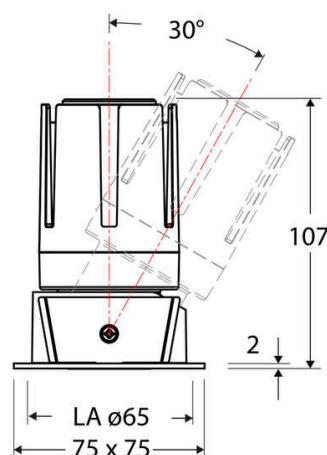

### Artikelbeschreibung

LED Deckeneinbauleuchte ■ quadratisch ■ schwenkbar ■ weiß ■ IP20 ■ 220-240 V/AC + 180-250 V/DC ■ 13 W ■ 4000 K ■ 1206 lm ■ Inkl. LED-Netzgerät ■ DALI

Mit der COB-LED Deckeneinbauleuchte lassen sich vielfältige Anwendungen im Innenbereich, wie z. B. Effektbeleuchtung, Raumbelichtung, Akzentuierte Beleuchtung und vieles mehr realisieren. Zusätzliche Kosten für Leuchtmittel entfallen bei dieser Leuchte, da die Leistung von einem fest verbauten LED-Chip geliefert wird. Da im Lieferumfang das Netzgerät bereits enthalten ist, fallen auch hierfür keine zusätzlichen Kosten an. Die Leuchte ist mit diesem Reflektor um 30° schwenkbar. Gehäusefarbe ähnlich RAL9003. Weitere Merkmale: Farbwiedergabeindex CRI92, Bemessungslebensdauer L90B10 bei 50000h.