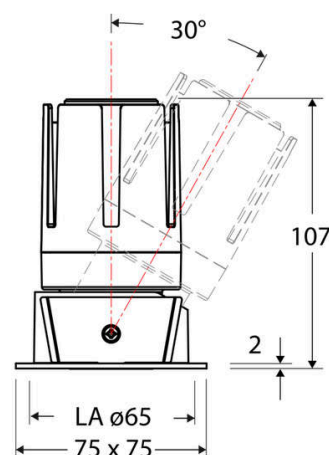

Technische Spezifikation (ETIM Klassenschlüssel: EC001744)

Schutzart (IP)	IP20	Mit Leuchtmittel	ja
Eingangsspannung [V]	220 - 240	Austausch-/Entnahmemöglichkeit (Lichtquelle)	Austausch durch eine Fachkraft (am Einsatzort)
Spannungsart	AC	Leuchtmittel	LED austauschbar
Eingangsspannung 2 [V]	180 - 250	Farbwiedergabeindex CRI (Bereich)	90-100
Spannungsart 2	DC	Blendbegrenzung (UGR)	19
Frequenz	50/60 Hz	Bildschirmarbeitsplatztauglich nach EN 12464-1	ja
Schutzklasse	II	Farbkonsistenz (McAdam-Ellipse)	SDCM2
Nennstrom [mA] – (min./max.)	350 - 350	Lichtausbeute [lm/W] (max.)	88
Form	quadratisch	Konstant-Lichtstrom-Regelung	nein
Montagerichtung	vertikal	Lichtaustritt	direkt
Befestigungsart	Blattfeder	Lichtstärke [cd] (Berechnung)	3354
Befestigungsmöglichkeit	integriert	Lichtverteiler	Reflektor
Anzahl der Befestigungspunkte	2	Lichtverteilung	asymmetrisch
Länge [mm]	75	Lichtfarbe	weiß
Breite [mm]	75	Reflektor	matt
Höhe/Tiefe [mm]	107	Ausstrahlungswinkel einstellbar	nein
Einbaudurchmesser [mm] – (min./max.)	65 - 65	Ausstrahlungswinkel	38
Einbauhöhe/-tiefe [mm] – (min./max.)	121 - 121	Ausstrahlungswinkel (Bereich)	mediumstrahlend 21-40°
Max. Systemleistung [W]	13	Fassung	ohne
Systemleistung einstellbar	nein	Werkstoff des Gehäuses	Aluminium
Systemleistung – Stufen [W]	13	Gehäusefarbe	weiß
Lichtstrom einstellbar	nein	RAL-Nummer (ähnlich)	9003
Bemessungslichtstrom [lm]	1148	Oberflächenschutz	pulverbeschichtet
Lichtstrom (min./max.)	1148 - 1148	Oberfläche gebürstet	nein
Lichtstrom [lm] – werkseitig	1148	Verstellbarkeit	schwenkbar
Lichtstrom – Stufen (lm)	1148	Schwenkbereich horizontal (Schwenkwinkel)	30
Farbtemperatur einstellbar	nein	Werkstoff der Abdeckung	Kunststoff strukturiert
Farbtemperatur (min./max.)	3000 - 3000	Ballwurfsicher	nein
Farbtemperatur [K] – werkseitig	3000	Mit Betriebsgerät	ja
Farbtemperatur – Stufen [K]	3000		