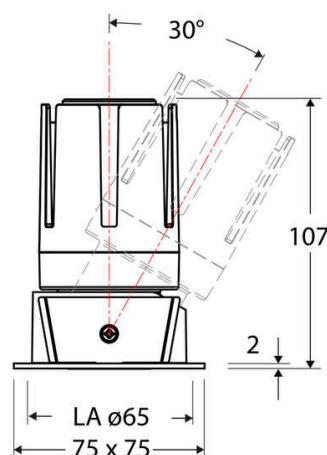

### Artikelbeschreibung

LED Deckeneinbauleuchte ■ quadratisch ■ schwenkbar ■ weiß ■ IP20 ■ 220-240 V/AC + 180-250 V/DC ■ 13 W ■ 3000 K ■ 1148 lm ■ Inkl. LED-Netzgerät ■ DALI

Mit der COB-LED Deckeneinbauleuchte lassen sich vielfältige Anwendungen im Innenbereich, wie z. B. Effektbeleuchtung, Raumbelichtung, Akzentuierte Beleuchtung und vieles mehr realisieren. Zusätzliche Kosten für Leuchtmittel entfallen bei dieser Leuchte, da die Leistung von einem fest verbauten LED-Chip geliefert wird. Da im Lieferumfang das Netzgerät bereits enthalten ist, fallen auch hierfür keine zusätzlichen Kosten an. Die Leuchte ist mit diesem Reflektor um 30° schwenkbar. Gehäusefarbe ähnlich RAL9003. Weitere Merkmale: Farbwiedergabeindex CRI92, Bemessungslebensdauer L90B10 bei 50000h.