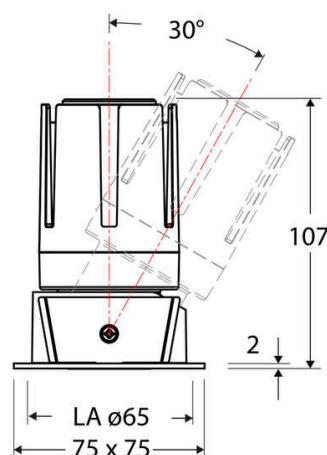

Technische Spezifikation (ETIM Klassenschlüssel: EC001744)

Schutzart (IP)	IP20	Mit Leuchtmittel	ja
Eingangsspannung [V]	220 - 240	Austausch-/Entnahmemöglichkeit (Lichtquelle)	Austausch durch eine Fachkraft (am Einsatzort)
Spannungsart	AC	Leuchtmittel	LED austauschbar
Eingangsspannung 2 [V]	180 - 250	Farbwiedergabeindex CRI (Bereich)	90-100
Spannungsart 2	DC	Blendbegrenzung (UGR)	19
Frequenz	50/60 Hz	Bildschirmarbeitsplatztauglich nach EN 12464-1	ja
Schutzklasse	II	Farbkonsistenz (McAdam-Ellipse)	SDCM2
Nennstrom [mA] – (min./max.)	350 - 350	Lichtausbeute [lm/W] (max.)	88
Form	quadratisch	Konstant-Lichtstrom-Regelung	nein
Montagerichtung	vertikal	Lichtaustritt	direkt
Befestigungsart	Blattfeder	Lichtstärke [cd] (Berechnung)	21357
Befestigungsmöglichkeit	integriert	Lichtverteiler	Reflektor
Anzahl der Befestigungspunkte	2	Lichtverteilung	asymmetrisch
Länge [mm]	75	Lichtfarbe	weiß
Breite [mm]	75	Reflektor	matt
Höhe/Tiefe [mm]	107	Ausstrahlungswinkel einstellbar	nein
Einbaudurchmesser [mm] – (min./max.)	65 - 65	Ausstrahlungswinkel	15
Einbauhöhe/-tiefe [mm] – (min./max.)	121 - 121	Ausstrahlungswinkel (Bereich)	engstrahlend 11-20°
Max. Systemleistung [W]	13	Fassung	ohne
Systemleistung einstellbar	nein	Werkstoff des Gehäuses	Aluminium
Systemleistung – Stufen [W]	13	Gehäusefarbe	weiß
Lichtstrom einstellbar	nein	RAL-Nummer (ähnlich)	9003
Bemessungslichtstrom [lm]	1148	Oberflächenschutz	pulverbeschichtet
Lichtstrom (min./max.)	1148 - 1148	Oberfläche gebürstet	nein
Lichtstrom [lm] – werkseitig	1148	Verstellbarkeit	schwenkbar
Lichtstrom – Stufen (lm)	1148	Schwenkbereich horizontal (Schwenkwinkel)	30
Farbtemperatur einstellbar	nein	Werkstoff der Abdeckung	Kunststoff strukturiert
Farbtemperatur (min./max.)	3000 - 3000	Ballwurfsicher	nein
Farbtemperatur [K] – werkseitig	3000	Mit Betriebsgerät	ja
Farbtemperatur – Stufen [K]	3000		