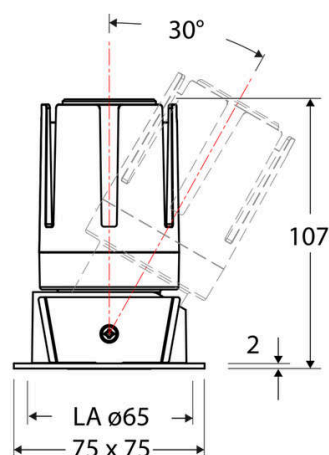

Technische Spezifikation (ETIM Klassenschlüssel: EC001744)

Schutzart (IP)	IP20	Mit Leuchtmittel	ja
Eingangsspannung [V]	220 - 240	Austausch-/Entnahmemöglichkeit (Lichtquelle)	Austausch durch eine Fachkraft (am Einsatzort)
Spannungsart	AC	Leuchtmittel	LED austauschbar
Eingangsspannung 2 [V]	180 - 250	Farbwiedergabeindex CRI (Bereich)	90-100
Spannungsart 2	DC	Blendbegrenzung (UGR)	19
Frequenz	50/60 Hz	Bildschirmarbeitsplatztauglich nach EN 12464-1	ja
Schutzklasse	II	Farbkonsistenz (McAdam-Ellipse)	SDCM2
Nennstrom [mA] – (min./max.)	350 - 350	Lichtausbeute [lm/W] (max.)	87
Form	quadratisch	Konstant-Lichtstrom-Regelung	nein
Montagerichtung	vertikal	Lichtaustritt	direkt
Befestigungsart	Blattfeder	Lichtstärke [cd] (Berechnung)	3286
Befestigungsmöglichkeit	integriert	Lichtverteiler	Reflektor
Anzahl der Befestigungspunkte	2	Lichtverteilung	asymmetrisch
Länge [mm]	75	Lichtfarbe	weiß
Breite [mm]	75	Reflektor	matt
Höhe/Tiefe [mm]	107	Ausstrahlungswinkel einstellbar	nein
Einbaudurchmesser [mm] – (min./max.)	65 - 65	Ausstrahlungswinkel	38
Einbauhöhe/-tiefe [mm] – (min./max.)	121 - 121	Ausstrahlungswinkel (Bereich)	mediumstrahlend 21-40°
Max. Systemleistung [W]	13	Fassung	ohne
Systemleistung einstellbar	nein	Werkstoff des Gehäuses	Aluminium
Systemleistung – Stufen [W]	13	Gehäusefarbe	weiß
Lichtstrom einstellbar	nein	RAL-Nummer (ähnlich)	9003
Bemessungslichtstrom [lm]	1125	Oberflächenschutz	pulverbeschichtet
Lichtstrom (min./max.)	1125 - 1125	Oberfläche gebürstet	nein
Lichtstrom [lm] – werkseitig	1125	Verstellbarkeit	schwenkbar
Lichtstrom – Stufen (lm)	1125	Schwenkbereich horizontal (Schwenkwinkel)	30
Farbtemperatur einstellbar	nein	Werkstoff der Abdeckung	Kunststoff strukturiert
Farbtemperatur (min./max.)	2700 - 2700	Ballwurfsicher	nein
Farbtemperatur [K] – werkseitig	2700	Mit Betriebsgerät	ja
Farbtemperatur – Stufen [K]	2700		