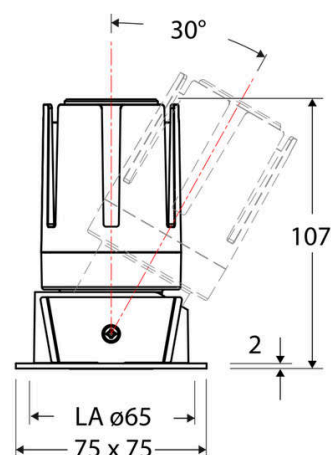

Technische Spezifikation (ETIM Klassenschlüssel: EC001744)

Schutzart (IP)	IP20	Mit Leuchtmittel	ja
Eingangsspannung [V]	220 - 240	Austausch-/Entnahmemöglichkeit (Lichtquelle)	Austausch durch eine Fachkraft (am Einsatzort)
Spannungsart	AC	Leuchtmittel	LED austauschbar
Eingangsspannung 2 [V]	180 - 250	Farbwiedergabeindex CRI (Bereich)	90-100
Spannungsart 2	DC	Blendbegrenzung (UGR)	19
Frequenz	50/60 Hz	Bildschirmarbeitsplatztauglich nach EN 12464-1	ja
Schutzklasse	II	Farbkonsistenz (McAdam-Ellipse)	SDCM2
Nennstrom [mA] – (min./max.)	350 - 350	Lichtausbeute [lm/W] (max.)	87
Form	quadratisch	Konstant-Lichtstrom-Regelung	nein
Montagerichtung	vertikal	Lichtaustritt	direkt
Befestigungsart	Blattfeder	Lichtstärke [cd] (Berechnung)	8194
Befestigungsmöglichkeit	integriert	Lichtverteiler	Reflektor
Anzahl der Befestigungspunkte	2	Lichtverteilung	asymmetrisch
Länge [mm]	75	Lichtfarbe	weiß
Breite [mm]	75	Reflektor	matt
Höhe/Tiefe [mm]	107	Ausstrahlungswinkel einstellbar	nein
Einbaudurchmesser [mm] – (min./max.)	65 - 65	Ausstrahlungswinkel	24
Einbauhöhe/-tiefe [mm] – (min./max.)	121 - 121	Ausstrahlungswinkel (Bereich)	mediumstrahlend 21-40°
Max. Systemleistung [W]	13	Fassung	ohne
Systemleistung einstellbar	nein	Werkstoff des Gehäuses	Aluminium
Systemleistung – Stufen [W]	13	Gehäusefarbe	weiß
Lichtstrom einstellbar	nein	RAL-Nummer (ähnlich)	9003
Bemessungslichtstrom [lm]	1125	Oberflächenschutz	pulverbeschichtet
Lichtstrom (min./max.)	1125 - 1125	Oberfläche gebürstet	nein
Lichtstrom [lm] – werkseitig	1125	Verstellbarkeit	schwenkbar
Lichtstrom – Stufen (lm)	1125	Schwenkbereich horizontal (Schwenkwinkel)	30
Farbtemperatur einstellbar	nein	Werkstoff der Abdeckung	Kunststoff strukturiert
Farbtemperatur (min./max.)	2700 - 2700	Ballwurfsicher	nein
Farbtemperatur [K] – werkseitig	2700	Mit Betriebsgerät	ja
Farbtemperatur – Stufen [K]	2700		