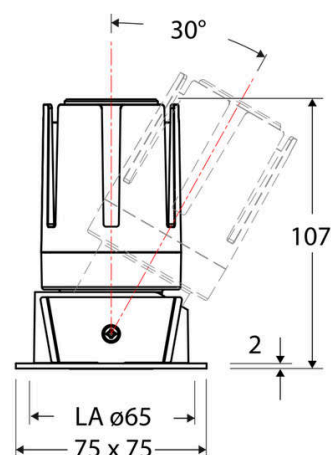

Technische Spezifikation (ETIM Klassenschlüssel: EC001744)

Schutzart (IP)	IP20	Mit Leuchtmittel	ja
Eingangsspannung [V]	220 - 240	Austausch-/Entnahmemöglichkeit (Lichtquelle)	Austausch durch eine Fachkraft (am Einsatzort)
Spannungsart	AC	Leuchtmittel	LED austauschbar
Eingangsspannung 2 [V]	180 - 250	Farbwiedergabeindex CRI (Bereich)	90-100
Spannungsart 2	DC	Blendbegrenzung (UGR)	19
Frequenz	50/60 Hz	Bildschirmarbeitsplatztauglich nach EN 12464-1	ja
Schutzklasse	II	Farbkonsistenz (McAdam-Ellipse)	SDCM2
Nennstrom [mA] – (min./max.)	350 - 350	Lichtausbeute [lm/W] (max.)	87
Form	quadratisch	Konstant-Lichtstrom-Regelung	nein
Montagerichtung	vertikal	Lichtaustritt	direkt
Befestigungsart	Blattfeder	Lichtstärke [cd] (Berechnung)	20929
Befestigungsmöglichkeit	integriert	Lichtverteiler	Reflektor
Anzahl der Befestigungspunkte	2	Lichtverteilung	asymmetrisch
Länge [mm]	75	Lichtfarbe	weiß
Breite [mm]	75	Reflektor	matt
Höhe/Tiefe [mm]	107	Ausstrahlungswinkel einstellbar	nein
Einbaudurchmesser [mm] – (min./max.)	65 - 65	Ausstrahlungswinkel	15
Einbauhöhe/-tiefe [mm] – (min./max.)	121 - 121	Ausstrahlungswinkel (Bereich)	engstrahlend 11-20°
Max. Systemleistung [W]	13	Fassung	ohne
Systemleistung einstellbar	nein	Werkstoff des Gehäuses	Aluminium
Systemleistung – Stufen [W]	13	Gehäusefarbe	weiß
Lichtstrom einstellbar	nein	RAL-Nummer (ähnlich)	9003
Bemessungslichtstrom [lm]	1125	Oberflächenschutz	pulverbeschichtet
Lichtstrom (min./max.)	1125 - 1125	Oberfläche gebürstet	nein
Lichtstrom [lm] – werkseitig	1125	Verstellbarkeit	schwenkbar
Lichtstrom – Stufen (lm)	1125	Schwenkbereich horizontal (Schwenkwinkel)	30
Farbtemperatur einstellbar	nein	Werkstoff der Abdeckung	Kunststoff strukturiert
Farbtemperatur (min./max.)	2700 - 2700	Ballwurfsicher	nein
Farbtemperatur [K] – werkseitig	2700	Mit Betriebsgerät	ja
Farbtemperatur – Stufen [K]	2700		