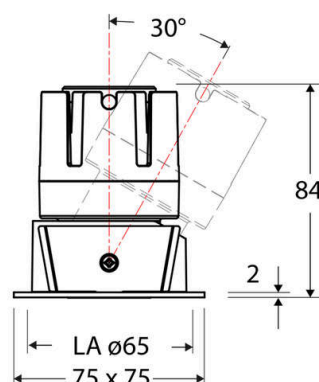

### Artikelbeschreibung

LED Deckeneinbauleuchte ■ quadratisch ■ schwenkbar  
 ■ weiß ■ IP20 ■ 220-240 V/AC + 180-250 V/DC ■ 6 W ■  
 4000 K ■ 557 lm ■ Inkl. LED-Netzgerät ■ DALI

Mit der COB-LED Deckeneinbauleuchte lassen sich vielfältige Anwendungen im Innenbereich, wie z. B. Effektbeleuchtung, Raumbelichtung, Akzentuierte Beleuchtung und vieles mehr realisieren. Zusätzliche Kosten für Leuchtmittel entfallen bei dieser Leuchte, da die Leistung von einem fest verbauten LED-Chip geliefert wird. Da im Lieferumfang das Netzgerät bereits enthalten ist, fallen auch hierfür keine zusätzlichen Kosten an. Die Leuchte ist mit diesem Reflektor um 30° schwenkbar. Gehäusefarbe ähnlich RAL9003. Weitere Merkmale: Farbwiedergabeindex CRI92, Bemessungslebensdauer L90B10 bei 50000h.