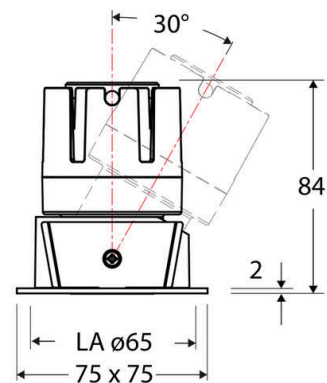

Technische Spezifikation (ETIM Klassenschlüssel: EC001744)

Schutzart (IP)	IP20	Mit Leuchtmittel	ja
Eingangsspannung [V]	220 - 240	Austausch-/Entnahmemöglichkeit (Lichtquelle)	Austausch durch eine Fachkraft (am Einsatzort)
Spannungsart	AC	Leuchtmittel	LED austauschbar
Eingangsspannung 2 [V]	180 - 250	Farbwiedergabeindex CRI (Bereich)	90-100
Spannungsart 2	DC	Blendbegrenzung (UGR)	19
Frequenz	50/60 Hz	Bildschirmarbeitsplatztauglich nach EN 12464-1	ja
Schutzklasse	II	Farbkonsistenz (McAdam-Ellipse)	SDCM2
Nennstrom [mA] – (min./max.)	180 - 180	Lichtausbeute [lm/W] (max.)	93
Form	quadratisch	Konstant-Lichtstrom-Regelung	nein
Montagerichtung	vertikal	Lichtaustritt	direkt
Befestigungsart	Blattfeder	Lichtstärke [cd] (Berechnung)	4057
Befestigungsmöglichkeit	integriert	Lichtverteiler	Reflektor
Anzahl der Befestigungspunkte	2	Lichtverteilung	asymmetrisch
Länge [mm]	75	Lichtfarbe	weiß
Breite [mm]	75	Reflektor	matt
Höhe/Tiefe [mm]	84	Ausstrahlungswinkel einstellbar	nein
Einbaudurchmesser [mm] – (min./max.)	65 - 65	Ausstrahlungswinkel	24
Einbauhöhe/-tiefe [mm] – (min./max.)	98 - 98	Ausstrahlungswinkel (Bereich)	mediumstrahlend 21-40°
Max. Systemleistung [W]	6	Fassung	ohne
Systemleistung einstellbar	nein	Werkstoff des Gehäuses	Aluminium
Systemleistung – Stufen [W]	6	Gehäusefarbe	weiß
Lichtstrom einstellbar	nein	RAL-Nummer (ähnlich)	9003
Bemessungslichtstrom [lm]	557	Oberflächenschutz	pulverbeschichtet
Lichtstrom (min./max.)	557 - 557	Oberfläche gebürstet	nein
Lichtstrom [lm] – werkseitig	557	Verstellbarkeit	schwenkbar
Lichtstrom – Stufen (lm)	557	Schwenkbereich horizontal (Schwenkwinkel)	30
Farbtemperatur einstellbar	nein	Werkstoff der Abdeckung	Kunststoff strukturiert
Farbtemperatur (min./max.)	4000 - 4000	Ballwurfsicher	nein
Farbtemperatur [K] – werkseitig	4000	Mit Betriebsgerät	ja
Farbtemperatur – Stufen [K]	4000		