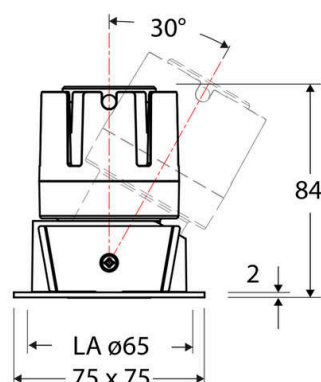

Technische Spezifikation (ETIM Klassenschlüssel: EC001744)

Schutzart (IP)	IP20
Eingangsspannung [V]	220 - 240
Spannungsart	AC
Eingangsspannung 2 [V]	180 - 250
Spannungsart 2	DC
Frequenz	50/60 Hz
Schutzklasse	II
Nennstrom [mA] – (min./max.)	180 - 180
Form	quadratisch
Montagerichtung	vertikal
Befestigungsart	Blattfeder
Befestigungsmöglichkeit	integriert
Anzahl der Befestigungspunkte	2
Länge [mm]	75
Breite [mm]	75
Höhe/Tiefe [mm]	84
Einbaudurchmesser [mm] – (min./max.)	65 - 65
Einbauhöhe/-tiefe [mm] – (min./max.)	98 - 98
Max. Systemleistung [W]	6
Systemleistung einstellbar	nein
Systemleistung – Stufen [W]	6
Lichtstrom einstellbar	nein
Bemessungslichtstrom [lm]	557
Lichtstrom (min./max.)	557 - 557
Lichtstrom [lm] – werkseitig	557
Lichtstrom – Stufen (lm)	557
Farbtemperatur einstellbar	nein
Farbtemperatur (min./max.)	4000 - 4000
Farbtemperatur [K] – werkseitig	4000
Farbtemperatur – Stufen [K]	4000