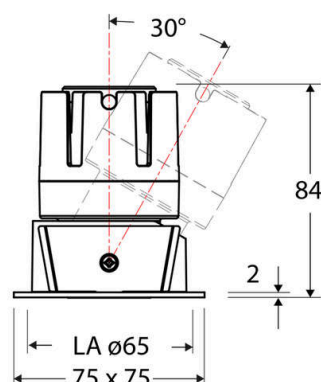

Technische Spezifikation (ETIM Klassenschlüssel: EC001744)

Schutzart (IP)	IP20	Mit Leuchtmittel	ja
Eingangsspannung [V]	220 - 240	Austausch-/Entnahmemöglichkeit (Lichtquelle)	Austausch durch eine Fachkraft (am Einsatzort)
Spannungsart	AC	Leuchtmittel	LED austauschbar
Eingangsspannung 2 [V]	180 - 250	Farbwiedergabeindex CRI (Bereich)	90-100
Spannungsart 2	DC	Blendbegrenzung (UGR)	19
Frequenz	50/60 Hz	Bildschirmarbeitsplatztauglich nach EN 12464-1	ja
Schutzklasse	II	Farbkonsistenz (McAdam-Ellipse)	SDCM2
Nennstrom [mA] – (min./max.)	180 - 180	Lichtausbeute [lm/W] (max.)	88
Form	quadratisch	Konstant-Lichtstrom-Regelung	nein
Montagerichtung	vertikal	Lichtaustritt	direkt
Befestigungsart	Blattfeder	Lichtstärke [cd] (Berechnung)	747
Befestigungsmöglichkeit	integriert	Lichtverteiler	Reflektor
Anzahl der Befestigungspunkte	2	Lichtverteilung	asymmetrisch
Länge [mm]	75	Lichtfarbe	weiß
Breite [mm]	75	Reflektor	matt
Höhe/Tiefe [mm]	84	Ausstrahlungswinkel einstellbar	nein
Einbaudurchmesser [mm] – (min./max.)	65 - 65	Ausstrahlungswinkel	55
Einbauhöhe/-tiefe [mm] – (min./max.)	98 - 98	Ausstrahlungswinkel (Bereich)	breitstrahlend 41-80°
Max. Systemleistung [W]	6	Fassung	ohne
Systemleistung einstellbar	nein	Werkstoff des Gehäuses	Aluminium
Systemleistung – Stufen [W]	6	Gehäusefarbe	weiß
Lichtstrom einstellbar	nein	RAL-Nummer (ähnlich)	9003
Bemessungslichtstrom [lm]	530	Oberflächenschutz	pulverbeschichtet
Lichtstrom (min./max.)	530 - 530	Oberfläche gebürstet	nein
Lichtstrom [lm] – werkseitig	530	Verstellbarkeit	schwenkbar
Lichtstrom – Stufen (lm)	530	Schwenkbereich horizontal (Schwenkwinkel)	30
Farbtemperatur einstellbar	nein	Werkstoff der Abdeckung	Kunststoff strukturiert
Farbtemperatur (min./max.)	3000 - 3000	Ballwurfsicher	nein
Farbtemperatur [K] – werkseitig	3000	Mit Betriebsgerät	ja
Farbtemperatur – Stufen [K]	3000		