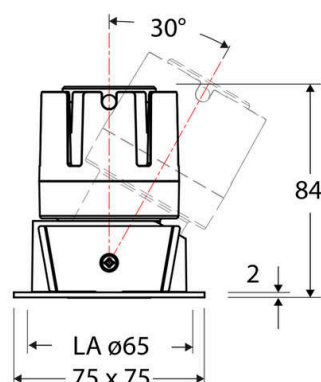

Technische Spezifikation (ETIM Klassenschlüssel: EC001744)

Schutzart (IP)	IP20	Mit Leuchtmittel	ja
Eingangsspannung [V]	220 - 240	Austausch-/Entnahmemöglichkeit (Lichtquelle)	Austausch durch eine Fachkraft (am Einsatzort)
Spannungsart	AC	Leuchtmittel	LED austauschbar
Eingangsspannung 2 [V]	180 - 250	Farbwiedergabeindex CRI (Bereich)	90-100
Spannungsart 2	DC	Blendbegrenzung (UGR)	19
Frequenz	50/60 Hz	Bildschirmarbeitsplatztauglich nach EN 12464-1	ja
Schutzklasse	II	Farbkonsistenz (McAdam-Ellipse)	SDCM2
Nennstrom [mA] – (min./max.)	180 - 180	Lichtausbeute [lm/W] (max.)	88
Form	quadratisch	Konstant-Lichtstrom-Regelung	nein
Montagerichtung	vertikal	Lichtaustritt	direkt
Befestigungsart	Blattfeder	Lichtstärke [cd] (Berechnung)	1548
Befestigungsmöglichkeit	integriert	Lichtverteiler	Reflektor
Anzahl der Befestigungspunkte	2	Lichtverteilung	asymmetrisch
Länge [mm]	75	Lichtfarbe	weiß
Breite [mm]	75	Reflektor	matt
Höhe/Tiefe [mm]	84	Ausstrahlungswinkel einstellbar	nein
Einbaudurchmesser [mm] – (min./max.)	65 - 65	Ausstrahlungswinkel	38
Einbauhöhe/-tiefe [mm] – (min./max.)	98 - 98	Ausstrahlungswinkel (Bereich)	mediumstrahlend 21-40°
Max. Systemleistung [W]	6	Fassung	ohne
Systemleistung einstellbar	nein	Werkstoff des Gehäuses	Aluminium
Systemleistung – Stufen [W]	6	Gehäusefarbe	weiß
Lichtstrom einstellbar	nein	RAL-Nummer (ähnlich)	9003
Bemessungslichtstrom [lm]	530	Oberflächenschutz	pulverbeschichtet
Lichtstrom (min./max.)	530 - 530	Oberfläche gebürstet	nein
Lichtstrom [lm] – werkseitig	530	Verstellbarkeit	schwenkbar
Lichtstrom – Stufen (lm)	530	Schwenkbereich horizontal (Schwenkwinkel)	30
Farbtemperatur einstellbar	nein	Werkstoff der Abdeckung	Kunststoff strukturiert
Farbtemperatur (min./max.)	3000 - 3000	Ballwurfsicher	nein
Farbtemperatur [K] – werkseitig	3000	Mit Betriebsgerät	ja
Farbtemperatur – Stufen [K]	3000		