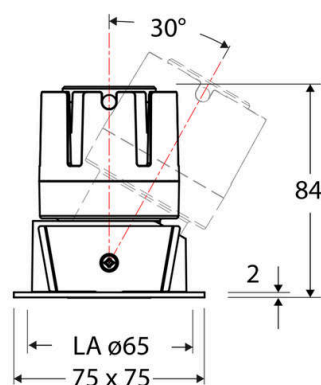

Technische Spezifikation (ETIM Klassenschlüssel: EC001744)

Schutzart (IP)	IP20	Mit Leuchtmittel	ja
Eingangsspannung [V]	220 - 240	Austausch-/Entnahmemöglichkeit (Lichtquelle)	Austausch durch eine Fachkraft (am Einsatzort)
Spannungsart	AC	Leuchtmittel	LED austauschbar
Eingangsspannung 2 [V]	180 - 250	Farbwiedergabeindex CRI (Bereich)	90-100
Spannungsart 2	DC	Blendbegrenzung (UGR)	19
Frequenz	50/60 Hz	Bildschirmarbeitsplatztauglich nach EN 12464-1	ja
Schutzklasse	II	Farbkonsistenz (McAdam-Ellipse)	SDCM2
Nennstrom [mA] – (min./max.)	180 - 180	Lichtausbeute [lm/W] (max.)	88
Form	quadratisch	Konstant-Lichtstrom-Regelung	nein
Montagerichtung	vertikal	Lichtaustritt	direkt
Befestigungsart	Blattfeder	Lichtstärke [cd] (Berechnung)	3860
Befestigungsmöglichkeit	integriert	Lichtverteiler	Reflektor
Anzahl der Befestigungspunkte	2	Lichtverteilung	asymmetrisch
Länge [mm]	75	Lichtfarbe	weiß
Breite [mm]	75	Reflektor	matt
Höhe/Tiefe [mm]	84	Ausstrahlungswinkel einstellbar	nein
Einbaudurchmesser [mm] – (min./max.)	65 - 65	Ausstrahlungswinkel	24
Einbauhöhe/-tiefe [mm] – (min./max.)	98 - 98	Ausstrahlungswinkel (Bereich)	mediumstrahlend 21-40°
Max. Systemleistung [W]	6	Fassung	ohne
Systemleistung einstellbar	nein	Werkstoff des Gehäuses	Aluminium
Systemleistung – Stufen [W]	6	Gehäusefarbe	weiß
Lichtstrom einstellbar	nein	RAL-Nummer (ähnlich)	9003
Bemessungslichtstrom [lm]	530	Oberflächenschutz	pulverbeschichtet
Lichtstrom (min./max.)	530 - 530	Oberfläche gebürstet	nein
Lichtstrom [lm] – werkseitig	530	Verstellbarkeit	schwenkbar
Lichtstrom – Stufen (lm)	530	Schwenkbereich horizontal (Schwenkwinkel)	30
Farbtemperatur einstellbar	nein	Werkstoff der Abdeckung	Kunststoff strukturiert
Farbtemperatur (min./max.)	3000 - 3000	Ballwurfsicher	nein
Farbtemperatur [K] – werkseitig	3000	Mit Betriebsgerät	ja
Farbtemperatur – Stufen [K]	3000		