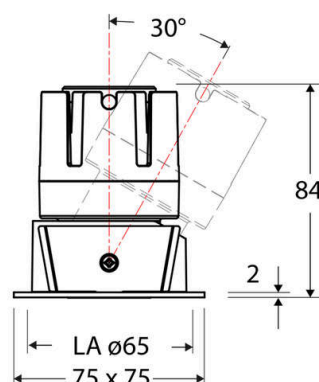

Technische Spezifikation (ETIM Klassenschlüssel: EC001744)

Schutzart (IP)	IP20	Mit Leuchtmittel	ja
Eingangsspannung [V]	220 - 240	Austausch-/Entnahmemöglichkeit (Lichtquelle)	Austausch durch eine Fachkraft (am Einsatzort)
Spannungsart	AC	Leuchtmittel	LED austauschbar
Eingangsspannung 2 [V]	180 - 250	Farbwiedergabeindex CRI (Bereich)	90-100
Spannungsart 2	DC	Blendbegrenzung (UGR)	19
Frequenz	50/60 Hz	Bildschirmarbeitsplatztauglich nach EN 12464-1	ja
Schutzklasse	II	Farbkonsistenz (McAdam-Ellipse)	SDCM2
Nennstrom [mA] – (min./max.)	180 - 180	Lichtausbeute [lm/W] (max.)	88
Form	quadratisch	Konstant-Lichtstrom-Regelung	nein
Montagerichtung	vertikal	Lichtaustritt	direkt
Befestigungsart	Blattfeder	Lichtstärke [cd] (Berechnung)	9860
Befestigungsmöglichkeit	integriert	Lichtverteiler	Reflektor
Anzahl der Befestigungspunkte	2	Lichtverteilung	asymmetrisch
Länge [mm]	75	Lichtfarbe	weiß
Breite [mm]	75	Reflektor	matt
Höhe/Tiefe [mm]	84	Ausstrahlungswinkel einstellbar	nein
Einbaudurchmesser [mm] – (min./max.)	65 - 65	Ausstrahlungswinkel	15
Einbauhöhe/-tiefe [mm] – (min./max.)	98 - 98	Ausstrahlungswinkel (Bereich)	engstrahlend 11-20°
Max. Systemleistung [W]	6	Fassung	ohne
Systemleistung einstellbar	nein	Werkstoff des Gehäuses	Aluminium
Systemleistung – Stufen [W]	6	Gehäusefarbe	weiß
Lichtstrom einstellbar	nein	RAL-Nummer (ähnlich)	9003
Bemessungslichtstrom [lm]	530	Oberflächenschutz	pulverbeschichtet
Lichtstrom (min./max.)	530 - 530	Oberfläche gebürstet	nein
Lichtstrom [lm] – werkseitig	530	Verstellbarkeit	schwenkbar
Lichtstrom – Stufen (lm)	530	Schwenkbereich horizontal (Schwenkwinkel)	30
Farbtemperatur einstellbar	nein	Werkstoff der Abdeckung	Kunststoff strukturiert
Farbtemperatur (min./max.)	3000 - 3000	Ballwurfsicher	nein
Farbtemperatur [K] – werkseitig	3000	Mit Betriebsgerät	ja
Farbtemperatur – Stufen [K]	3000		