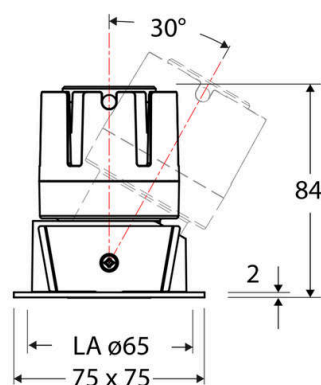

Technische Spezifikation (ETIM Klassenschlüssel: EC001744)

Schutzart (IP)	IP20	Mit Leuchtmittel	ja
Eingangsspannung [V]	220 - 240	Austausch-/Entnahmemöglichkeit (Lichtquelle)	Austausch durch eine Fachkraft (am Einsatzort)
Spannungsart	AC	Leuchtmittel	LED austauschbar
Eingangsspannung 2 [V]	180 - 250	Farbwiedergabeindex CRI (Bereich)	90-100
Spannungsart 2	DC	Blendbegrenzung (UGR)	19
Frequenz	50/60 Hz	Bildschirmarbeitsplatztauglich nach EN 12464-1	ja
Schutzklasse	II	Farbkonsistenz (McAdam-Ellipse)	SDCM2
Nennstrom [mA] – (min./max.)	180 - 180	Lichtausbeute [lm/W] (max.)	87
Form	quadratisch	Konstant-Lichtstrom-Regelung	nein
Montagerichtung	vertikal	Lichtaustritt	direkt
Befestigungsart	Blattfeder	Lichtstärke [cd] (Berechnung)	731
Befestigungsmöglichkeit	integriert	Lichtverteiler	Reflektor
Anzahl der Befestigungspunkte	2	Lichtverteilung	asymmetrisch
Länge [mm]	75	Lichtfarbe	weiß
Breite [mm]	75	Reflektor	matt
Höhe/Tiefe [mm]	84	Ausstrahlungswinkel einstellbar	nein
Einbaudurchmesser [mm] – (min./max.)	65 - 65	Ausstrahlungswinkel	55
Einbauhöhe/-tiefe [mm] – (min./max.)	98 - 98	Ausstrahlungswinkel (Bereich)	breitstrahlend 41-80°
Max. Systemleistung [W]	6	Fassung	ohne
Systemleistung einstellbar	nein	Werkstoff des Gehäuses	Aluminium
Systemleistung – Stufen [W]	6	Gehäusefarbe	weiß
Lichtstrom einstellbar	nein	RAL-Nummer (ähnlich)	9003
Bemessungslichtstrom [lm]	519	Oberflächenschutz	pulverbeschichtet
Lichtstrom (min./max.)	519 - 519	Oberfläche gebürstet	nein
Lichtstrom [lm] – werkseitig	519	Verstellbarkeit	schwenkbar
Lichtstrom – Stufen (lm)	519	Schwenkbereich horizontal (Schwenkwinkel)	30
Farbtemperatur einstellbar	nein	Werkstoff der Abdeckung	Kunststoff strukturiert
Farbtemperatur (min./max.)	2700 - 2700	Ballwurfsicher	nein
Farbtemperatur [K] – werkseitig	2700	Mit Betriebsgerät	ja
Farbtemperatur – Stufen [K]	2700		