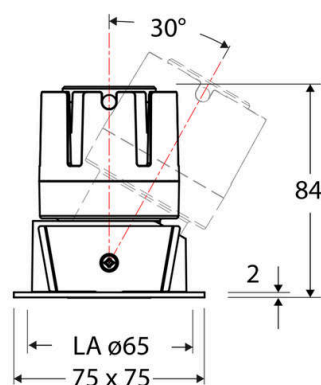

Technische Spezifikation (ETIM Klassenschlüssel: EC001744)

Schutzart (IP)	IP20	Mit Leuchtmittel	ja
Eingangsspannung [V]	220 - 240	Austausch-/Entnahmemöglichkeit (Lichtquelle)	Austausch durch eine Fachkraft (am Einsatzort)
Spannungsart	AC	Leuchtmittel	LED austauschbar
Eingangsspannung 2 [V]	180 - 250	Farbwiedergabeindex CRI (Bereich)	90-100
Spannungsart 2	DC	Blendbegrenzung (UGR)	19
Frequenz	50/60 Hz	Bildschirmarbeitsplatztauglich nach EN 12464-1	ja
Schutzklasse	II	Farbkonsistenz (McAdam-Ellipse)	SDCM2
Nennstrom [mA] – (min./max.)	180 - 180	Lichtausbeute [lm/W] (max.)	87
Form	quadratisch	Konstant-Lichtstrom-Regelung	nein
Montagerichtung	vertikal	Lichtaustritt	direkt
Befestigungsart	Blattfeder	Lichtstärke [cd] (Berechnung)	1516
Befestigungsmöglichkeit	integriert	Lichtverteiler	Reflektor
Anzahl der Befestigungspunkte	2	Lichtverteilung	asymmetrisch
Länge [mm]	75	Lichtfarbe	weiß
Breite [mm]	75	Reflektor	matt
Höhe/Tiefe [mm]	84	Ausstrahlungswinkel einstellbar	nein
Einbaudurchmesser [mm] – (min./max.)	65 - 65	Ausstrahlungswinkel	38
Einbauhöhe/-tiefe [mm] – (min./max.)	98 - 98	Ausstrahlungswinkel (Bereich)	mediumstrahlend 21-40°
Max. Systemleistung [W]	6	Fassung	ohne
Systemleistung einstellbar	nein	Werkstoff des Gehäuses	Aluminium
Systemleistung – Stufen [W]	6	Gehäusefarbe	weiß
Lichtstrom einstellbar	nein	RAL-Nummer (ähnlich)	9003
Bemessungslichtstrom [lm]	519	Oberflächenschutz	pulverbeschichtet
Lichtstrom (min./max.)	519 - 519	Oberfläche gebürstet	nein
Lichtstrom [lm] – werkseitig	519	Verstellbarkeit	schwenkbar
Lichtstrom – Stufen (lm)	519	Schwenkbereich horizontal (Schwenkwinkel)	30
Farbtemperatur einstellbar	nein	Werkstoff der Abdeckung	Kunststoff strukturiert
Farbtemperatur (min./max.)	2700 - 2700	Ballwurfsicher	nein
Farbtemperatur [K] – werkseitig	2700	Mit Betriebsgerät	ja
Farbtemperatur – Stufen [K]	2700		