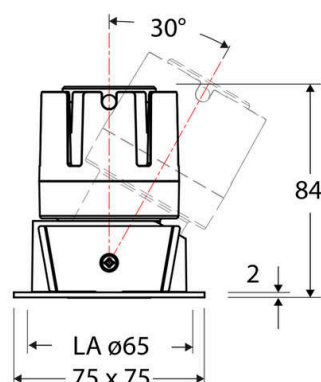

Technische Spezifikation (ETIM Klassenschlüssel: EC001744)

Schutzart (IP)	IP20	Mit Leuchtmittel	ja
Eingangsspannung [V]	220 - 240	Austausch-/Entnahmemöglichkeit (Lichtquelle)	Austausch durch eine Fachkraft (am Einsatzort)
Spannungsart	AC	Leuchtmittel	LED austauschbar
Eingangsspannung 2 [V]	180 - 250	Farbwiedergabeindex CRI (Bereich)	90-100
Spannungsart 2	DC	Blendbegrenzung (UGR)	19
Frequenz	50/60 Hz	Bildschirmarbeitsplatztauglich nach EN 12464-1	ja
Schutzklasse	II	Farbkonsistenz (McAdam-Ellipse)	SDCM2
Nennstrom [mA] – (min./max.)	180 - 180	Lichtausbeute [lm/W] (max.)	87
Form	quadratisch	Konstant-Lichtstrom-Regelung	nein
Montagerichtung	vertikal	Lichtaustritt	direkt
Befestigungsart	Blattfeder	Lichtstärke [cd] (Berechnung)	3780
Befestigungsmöglichkeit	integriert	Lichtverteiler	Reflektor
Anzahl der Befestigungspunkte	2	Lichtverteilung	asymmetrisch
Länge [mm]	75	Lichtfarbe	weiß
Breite [mm]	75	Reflektor	matt
Höhe/Tiefe [mm]	84	Ausstrahlungswinkel einstellbar	nein
Einbaudurchmesser [mm] – (min./max.)	65 - 65	Ausstrahlungswinkel	24
Einbauhöhe/-tiefe [mm] – (min./max.)	98 - 98	Ausstrahlungswinkel (Bereich)	mediumstrahlend 21-40°
Max. Systemleistung [W]	6	Fassung	ohne
Systemleistung einstellbar	nein	Werkstoff des Gehäuses	Aluminium
Systemleistung – Stufen [W]	6	Gehäusefarbe	weiß
Lichtstrom einstellbar	nein	RAL-Nummer (ähnlich)	9003
Bemessungslichtstrom [lm]	519	Oberflächenschutz	pulverbeschichtet
Lichtstrom (min./max.)	519 - 519	Oberfläche gebürstet	nein
Lichtstrom [lm] – werkseitig	519	Verstellbarkeit	schwenkbar
Lichtstrom – Stufen (lm)	519	Schwenkbereich horizontal (Schwenkwinkel)	30
Farbtemperatur einstellbar	nein	Werkstoff der Abdeckung	Kunststoff strukturiert
Farbtemperatur (min./max.)	2700 - 2700	Ballwurfsicher	nein
Farbtemperatur [K] – werkseitig	2700	Mit Betriebsgerät	ja
Farbtemperatur – Stufen [K]	2700		