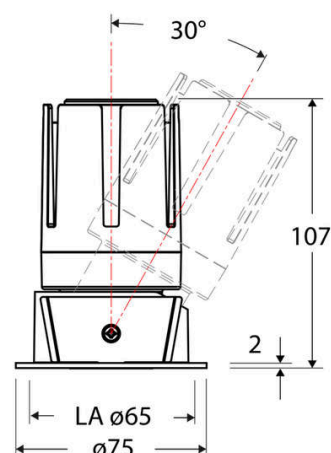

Technische Spezifikation (ETIM Klassenschlüssel: EC001744)

Schutzart (IP)	IP20	Austausch-/Entnahmemöglichkeit (Lichtquelle)	Austausch durch eine Fachkraft (am Einsatzort)
Eingangsspannung [V]	220 - 240	Leuchtmittel	LED austauschbar
Spannungsart	AC	Farbwiedergabeindex CRI (Bereich)	90-100
Eingangsspannung 2 [V]	180 - 250	Blendbegrenzung (UGR)	19
Spannungsart 2	DC	Bildschirmarbeitsplatztauglich nach EN 12464-1	ja
Frequenz	50/60 Hz	Farbkonsistenz (McAdam-Ellipse)	SDCM2
Schutzklasse	II	Lichtausbeute [lm/W] (max.)	93
Nennstrom [mA] – (min./max.)	350 - 350	Konstant-Lichtstrom-Regelung	nein
Form	rund	Lichtaustritt	direkt
Montagerichtung	vertikal	Lichtstärke [cd] (Berechnung)	1699
Befestigungsart	Blattfeder	Lichtverteiler	Reflektor
Befestigungsmöglichkeit	integriert	Lichtverteilung	symmetrisch
Anzahl der Befestigungspunkte	2	Lichtfarbe	weiß
Außendurchmesser [mm]	75	Reflektor	matt
Höhe/Tiefe [mm]	107	Ausstrahlungswinkel einstellbar	nein
Einbaudurchmesser [mm] – (min./max.)	65 - 65	Ausstrahlungswinkel	55
Einbauhöhe/-tiefe [mm] – (min./max.)	121 - 121	Ausstrahlungswinkel (Bereich)	breitstrahlend 41-80°
Max. Systemleistung [W]	13	Fassung	ohne
Systemleistung einstellbar	nein	Werkstoff des Gehäuses	Aluminium
Systemleistung – Stufen [W]	13	Gehäusefarbe	weiß
Lichtstrom einstellbar	nein	RAL-Nummer (ähnlich)	9003
Bemessungslichtstrom [lm]	1206	Oberflächenschutz	pulverbeschichtet
Lichtstrom (min./max.)	1206 - 1206	Oberfläche gebürstet	nein
Lichtstrom [lm] – werkseitig	1206	Verstellbarkeit	schwenkbar
Lichtstrom – Stufen (lm)	1206	Schwenkbereich horizontal (Schwenkwinkel)	30
Farbtemperatur einstellbar	nein	Werkstoff der Abdeckung	Kunststoff strukturiert
Farbtemperatur (min./max.)	4000 - 4000	Ballwurfsicher	nein
Farbtemperatur [K] – werkseitig	4000	Mit Betriebsgerät	ja
Farbtemperatur – Stufen [K]	4000		
Mit Leuchtmittel	ja		