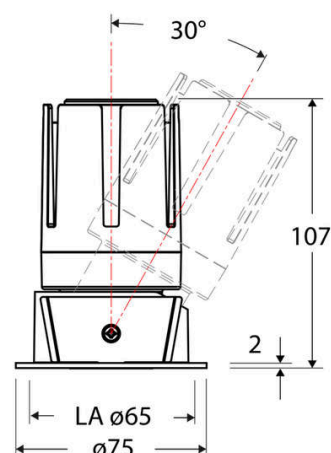

Technische Spezifikation (ETIM Klassenschlüssel: EC001744)

Schutzart (IP)	IP20	Austausch-/Entnahmemöglichkeit (Lichtquelle)	Austausch durch eine Fachkraft (am Einsatzort)
Eingangsspannung [V]	220 - 240	Leuchtmittel	LED austauschbar
Spannungsart	AC	Farbwiedergabeindex CRI (Bereich)	90-100
Eingangsspannung 2 [V]	180 - 250	Blendbegrenzung (UGR)	19
Spannungsart 2	DC	Bildschirmarbeitsplatztauglich nach EN 12464-1	ja
Frequenz	50/60 Hz	Farbkonsistenz (McAdam-Ellipse)	SDCM2
Schutzklasse	II	Lichtausbeute [lm/W] (max.)	93
Nennstrom [mA] – (min./max.)	350 - 350	Konstant-Lichtstrom-Regelung	nein
Form	rund	Lichtaustritt	direkt
Montagerichtung	vertikal	Lichtstärke [cd] (Berechnung)	3523
Befestigungsart	Blattfeder	Lichtverteiler	Reflektor
Befestigungsmöglichkeit	integriert	Lichtverteilung	symmetrisch
Anzahl der Befestigungspunkte	2	Lichtfarbe	weiß
Außendurchmesser [mm]	75	Reflektor	matt
Höhe/Tiefe [mm]	107	Ausstrahlungswinkel einstellbar	nein
Einbaudurchmesser [mm] – (min./max.)	65 - 65	Ausstrahlungswinkel	38
Einbauhöhe/-tiefe [mm] – (min./max.)	121 - 121	Ausstrahlungswinkel (Bereich)	mediumstrahlend 21-40°
Max. Systemleistung [W]	13	Fassung	ohne
Systemleistung einstellbar	nein	Werkstoff des Gehäuses	Aluminium
Systemleistung – Stufen [W]	13	Gehäusefarbe	weiß
Lichtstrom einstellbar	nein	RAL-Nummer (ähnlich)	9003
Bemessungslichtstrom [lm]	1206	Oberflächenschutz	pulverbeschichtet
Lichtstrom (min./max.)	1206 - 1206	Oberfläche gebürstet	nein
Lichtstrom [lm] – werkseitig	1206	Verstellbarkeit	schwenkbar
Lichtstrom – Stufen (lm)	1206	Schwenkbereich horizontal (Schwenkwinkel)	30
Farbtemperatur einstellbar	nein	Werkstoff der Abdeckung	Kunststoff strukturiert
Farbtemperatur (min./max.)	4000 - 4000	Ballwurfsicher	nein
Farbtemperatur [K] – werkseitig	4000	Mit Betriebsgerät	ja
Farbtemperatur – Stufen [K]	4000		
Mit Leuchtmittel	ja		