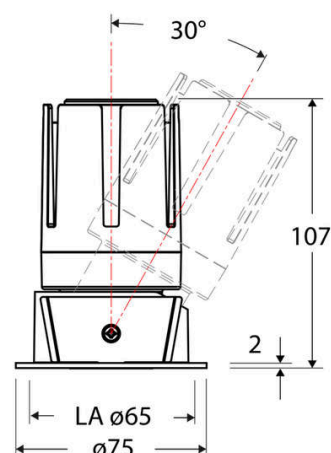

Technische Spezifikation (ETIM Klassenschlüssel: EC001744)

Schutzart (IP)	IP20	Austausch-/Entnahmemöglichkeit (Lichtquelle)	Austausch durch eine Fachkraft (am Einsatzort)
Eingangsspannung [V]	220 - 240	Leuchtmittel	LED austauschbar
Spannungsart	AC	Farbwiedergabeindex CRI (Bereich)	90-100
Eingangsspannung 2 [V]	180 - 250	Blendbegrenzung (UGR)	19
Spannungsart 2	DC	Bildschirmarbeitsplatztauglich nach EN 12464-1	ja
Frequenz	50/60 Hz	Farbkonsistenz (McAdam-Ellipse)	SDCM2
Schutzklasse	II	Lichtausbeute [lm/W] (max.)	93
Nennstrom [mA] – (min./max.)	350 - 350	Konstant-Lichtstrom-Regelung	nein
Form	rund	Lichtaustritt	direkt
Montagerichtung	vertikal	Lichtstärke [cd] (Berechnung)	8784
Befestigungsart	Blattfeder	Lichtverteiler	Reflektor
Befestigungsmöglichkeit	integriert	Lichtverteilung	symmetrisch
Anzahl der Befestigungspunkte	2	Lichtfarbe	weiß
Außendurchmesser [mm]	75	Reflektor	matt
Höhe/Tiefe [mm]	107	Ausstrahlungswinkel einstellbar	nein
Einbaudurchmesser [mm] – (min./max.)	65 - 65	Ausstrahlungswinkel	24
Einbauhöhe/-tiefe [mm] – (min./max.)	121 - 121	Ausstrahlungswinkel (Bereich)	mediumstrahlend 21-40°
Max. Systemleistung [W]	13	Fassung	ohne
Systemleistung einstellbar	nein	Werkstoff des Gehäuses	Aluminium
Systemleistung – Stufen [W]	13	Gehäusefarbe	weiß
Lichtstrom einstellbar	nein	RAL-Nummer (ähnlich)	9003
Bemessungslichtstrom [lm]	1206	Oberflächenschutz	pulverbeschichtet
Lichtstrom (min./max.)	1206 - 1206	Oberfläche gebürstet	nein
Lichtstrom [lm] – werkseitig	1206	Verstellbarkeit	schwenkbar
Lichtstrom – Stufen (lm)	1206	Schwenkbereich horizontal (Schwenkwinkel)	30
Farbtemperatur einstellbar	nein	Werkstoff der Abdeckung	Kunststoff strukturiert
Farbtemperatur (min./max.)	4000 - 4000	Ballwurfsicher	nein
Farbtemperatur [K] – werkseitig	4000	Mit Betriebsgerät	ja
Farbtemperatur – Stufen [K]	4000		
Mit Leuchtmittel	ja		