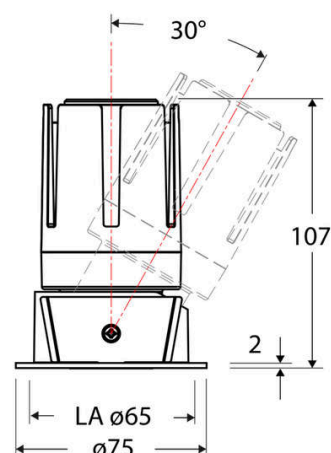

Technische Spezifikation (ETIM Klassenschlüssel: EC001744)

Schutzart (IP)	IP20	Austausch-/Entnahmemöglichkeit (Lichtquelle)	Austausch durch eine Fachkraft (am Einsatzort)
Eingangsspannung [V]	220 - 240	Leuchtmittel	LED austauschbar
Spannungsart	AC	Farbwiedergabeindex CRI (Bereich)	90-100
Eingangsspannung 2 [V]	180 - 250	Blendbegrenzung (UGR)	19
Spannungsart 2	DC	Bildschirmarbeitsplatztauglich nach EN 12464-1	ja
Frequenz	50/60 Hz	Farbkonsistenz (McAdam-Ellipse)	SDCM2
Schutzklasse	II	Lichtausbeute [lm/W] (max.)	93
Nennstrom [mA] – (min./max.)	350 - 350	Konstant-Lichtstrom-Regelung	nein
Form	rund	Lichtaustritt	direkt
Montagerichtung	vertikal	Lichtstärke [cd] (Berechnung)	22436
Befestigungsart	Blattfeder	Lichtverteiler	Reflektor
Befestigungsmöglichkeit	integriert	Lichtverteilung	symmetrisch
Anzahl der Befestigungspunkte	2	Lichtfarbe	weiß
Außendurchmesser [mm]	75	Reflektor	matt
Höhe/Tiefe [mm]	107	Ausstrahlungswinkel einstellbar	nein
Einbaudurchmesser [mm] – (min./max.)	65 - 65	Ausstrahlungswinkel	15
Einbauhöhe/-tiefe [mm] – (min./max.)	121 - 121	Ausstrahlungswinkel (Bereich)	engstrahlend 11-20°
Max. Systemleistung [W]	13	Fassung	ohne
Systemleistung einstellbar	nein	Werkstoff des Gehäuses	Aluminium
Systemleistung – Stufen [W]	13	Gehäusefarbe	weiß
Lichtstrom einstellbar	nein	RAL-Nummer (ähnlich)	9003
Bemessungslichtstrom [lm]	1206	Oberflächenschutz	pulverbeschichtet
Lichtstrom (min./max.)	1206 - 1206	Oberfläche gebürstet	nein
Lichtstrom [lm] – werkseitig	1206	Verstellbarkeit	schwenkbar
Lichtstrom – Stufen (lm)	1206	Schwenkbereich horizontal (Schwenkwinkel)	30
Farbtemperatur einstellbar	nein	Werkstoff der Abdeckung	Kunststoff strukturiert
Farbtemperatur (min./max.)	4000 - 4000	Ballwurfsicher	nein
Farbtemperatur [K] – werkseitig	4000	Mit Betriebsgerät	ja
Farbtemperatur – Stufen [K]	4000		
Mit Leuchtmittel	ja		