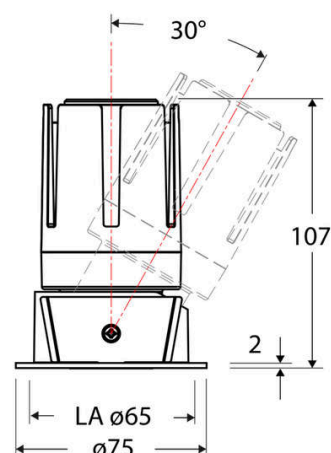

Technische Spezifikation (ETIM Klassenschlüssel: EC001744)

Schutzart (IP)	IP20	Austausch-/Entnahmemöglichkeit (Lichtquelle)	Austausch durch eine Fachkraft (am Einsatzort)
Eingangsspannung [V]	220 - 240	Leuchtmittel	LED austauschbar
Spannungsart	AC	Farbwiedergabeindex CRI (Bereich)	90-100
Eingangsspannung 2 [V]	180 - 250	Blendbegrenzung (UGR)	19
Spannungsart 2	DC	Bildschirmarbeitsplatztauglich nach EN 12464-1	ja
Frequenz	50/60 Hz	Farbkonsistenz (McAdam-Ellipse)	SDCM2
Schutzklasse	II	Lichtausbeute [lm/W] (max.)	88
Nennstrom [mA] – (min./max.)	350 - 350	Konstant-Lichtstrom-Regelung	nein
Form	rund	Lichtaustritt	direkt
Montagerichtung	vertikal	Lichtstärke [cd] (Berechnung)	1617
Befestigungsart	Blattfeder	Lichtverteiler	Reflektor
Befestigungsmöglichkeit	integriert	Lichtverteilung	symmetrisch
Anzahl der Befestigungspunkte	2	Lichtfarbe	weiß
Außendurchmesser [mm]	75	Reflektor	matt
Höhe/Tiefe [mm]	107	Ausstrahlungswinkel einstellbar	nein
Einbaudurchmesser [mm] – (min./max.)	65 - 65	Ausstrahlungswinkel	55
Einbauhöhe/-tiefe [mm] – (min./max.)	121 - 121	Ausstrahlungswinkel (Bereich)	breitstrahlend 41-80°
Max. Systemleistung [W]	13	Fassung	ohne
Systemleistung einstellbar	nein	Werkstoff des Gehäuses	Aluminium
Systemleistung – Stufen [W]	13	Gehäusefarbe	weiß
Lichtstrom einstellbar	nein	RAL-Nummer (ähnlich)	9003
Bemessungslichtstrom [lm]	1148	Oberflächenschutz	pulverbeschichtet
Lichtstrom (min./max.)	1148 - 1148	Oberfläche gebürstet	nein
Lichtstrom [lm] – werkseitig	1148	Verstellbarkeit	schwenkbar
Lichtstrom – Stufen (lm)	1148	Schwenkbereich horizontal (Schwenkwinkel)	30
Farbtemperatur einstellbar	nein	Werkstoff der Abdeckung	Kunststoff strukturiert
Farbtemperatur (min./max.)	3000 - 3000	Ballwurfsicher	nein
Farbtemperatur [K] – werkseitig	3000	Mit Betriebsgerät	ja
Farbtemperatur – Stufen [K]	3000		
Mit Leuchtmittel	ja		