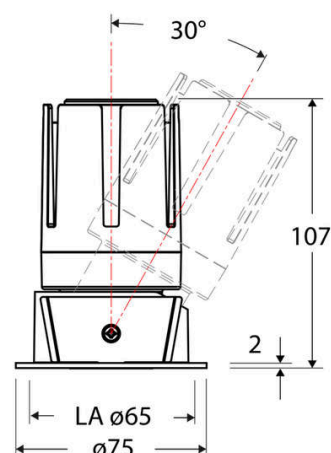

Technische Spezifikation (ETIM Klassenschlüssel: EC001744)

Schutzart (IP)	IP20	Austausch-/Entnahmemöglichkeit (Lichtquelle)	Austausch durch eine Fachkraft (am Einsatzort)
Eingangsspannung [V]	220 - 240	Leuchtmittel	LED austauschbar
Spannungsart	AC	Farbwiedergabeindex CRI (Bereich)	90-100
Eingangsspannung 2 [V]	180 - 250	Blendbegrenzung (UGR)	19
Spannungsart 2	DC	Bildschirmarbeitsplatztauglich nach EN 12464-1	ja
Frequenz	50/60 Hz	Farbkonsistenz (McAdam-Ellipse)	SDCM2
Schutzklasse	II	Lichtausbeute [lm/W] (max.)	88
Nennstrom [mA] – (min./max.)	350 - 350	Konstant-Lichtstrom-Regelung	nein
Form	rund	Lichtaustritt	direkt
Montagerichtung	vertikal	Lichtstärke [cd] (Berechnung)	3354
Befestigungsart	Blattfeder	Lichtverteiler	Reflektor
Befestigungsmöglichkeit	integriert	Lichtverteilung	symmetrisch
Anzahl der Befestigungspunkte	2	Lichtfarbe	weiß
Außendurchmesser [mm]	75	Reflektor	matt
Höhe/Tiefe [mm]	107	Ausstrahlungswinkel einstellbar	nein
Einbaudurchmesser [mm] – (min./max.)	65 - 65	Ausstrahlungswinkel	38
Einbauhöhe/-tiefe [mm] – (min./max.)	121 - 121	Ausstrahlungswinkel (Bereich)	mediumstrahlend 21-40°
Max. Systemleistung [W]	13	Fassung	ohne
Systemleistung einstellbar	nein	Werkstoff des Gehäuses	Aluminium
Systemleistung – Stufen [W]	13	Gehäusefarbe	weiß
Lichtstrom einstellbar	nein	RAL-Nummer (ähnlich)	9003
Bemessungslichtstrom [lm]	1148	Oberflächenschutz	pulverbeschichtet
Lichtstrom (min./max.)	1148 - 1148	Oberfläche gebürstet	nein
Lichtstrom [lm] – werkseitig	1148	Verstellbarkeit	schwenkbar
Lichtstrom – Stufen (lm)	1148	Schwenkbereich horizontal (Schwenkwinkel)	30
Farbtemperatur einstellbar	nein	Werkstoff der Abdeckung	Kunststoff strukturiert
Farbtemperatur (min./max.)	3000 - 3000	Ballwurfsicher	nein
Farbtemperatur [K] – werkseitig	3000	Mit Betriebsgerät	ja
Farbtemperatur – Stufen [K]	3000		
Mit Leuchtmittel	ja		