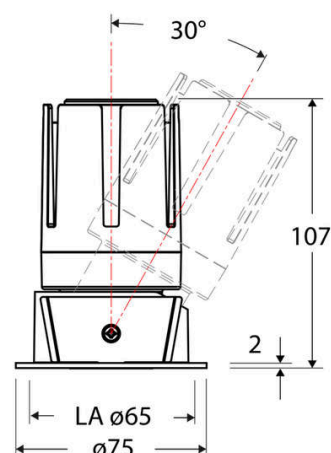

Technische Spezifikation (ETIM Klassenschlüssel: EC001744)

Schutzart (IP)	IP20	Austausch-/Entnahmemöglichkeit (Lichtquelle)	Austausch durch eine Fachkraft (am Einsatzort)
Eingangsspannung [V]	220 - 240	Leuchtmittel	LED austauschbar
Spannungsart	AC	Farbwiedergabeindex CRI (Bereich)	90-100
Eingangsspannung 2 [V]	180 - 250	Blendbegrenzung (UGR)	19
Spannungsart 2	DC	Bildschirmarbeitsplatztauglich nach EN 12464-1	ja
Frequenz	50/60 Hz	Farbkonsistenz (McAdam-Ellipse)	SDCM2
Schutzklasse	II	Lichtausbeute [lm/W] (max.)	88
Nennstrom [mA] – (min./max.)	350 - 350	Konstant-Lichtstrom-Regelung	nein
Form	rund	Lichtaustritt	direkt
Montagerichtung	vertikal	Lichtstärke [cd] (Berechnung)	21357
Befestigungsart	Blattfeder	Lichtverteiler	Reflektor
Befestigungsmöglichkeit	integriert	Lichtverteilung	symmetrisch
Anzahl der Befestigungspunkte	2	Lichtfarbe	weiß
Außendurchmesser [mm]	75	Reflektor	matt
Höhe/Tiefe [mm]	107	Ausstrahlungswinkel einstellbar	nein
Einbaudurchmesser [mm] – (min./max.)	65 - 65	Ausstrahlungswinkel	15
Einbauhöhe/-tiefe [mm] – (min./max.)	121 - 121	Ausstrahlungswinkel (Bereich)	engstrahlend 11-20°
Max. Systemleistung [W]	13	Fassung	ohne
Systemleistung einstellbar	nein	Werkstoff des Gehäuses	Aluminium
Systemleistung – Stufen [W]	13	Gehäusefarbe	weiß
Lichtstrom einstellbar	nein	RAL-Nummer (ähnlich)	9003
Bemessungslichtstrom [lm]	1148	Oberflächenschutz	pulverbeschichtet
Lichtstrom (min./max.)	1148 - 1148	Oberfläche gebürstet	nein
Lichtstrom [lm] – werkseitig	1148	Verstellbarkeit	schwenkbar
Lichtstrom – Stufen (lm)	1148	Schwenkbereich horizontal (Schwenkwinkel)	30
Farbtemperatur einstellbar	nein	Werkstoff der Abdeckung	Kunststoff strukturiert
Farbtemperatur (min./max.)	3000 - 3000	Ballwurfsicher	nein
Farbtemperatur [K] – werkseitig	3000	Mit Betriebsgerät	ja
Farbtemperatur – Stufen [K]	3000		
Mit Leuchtmittel	ja		