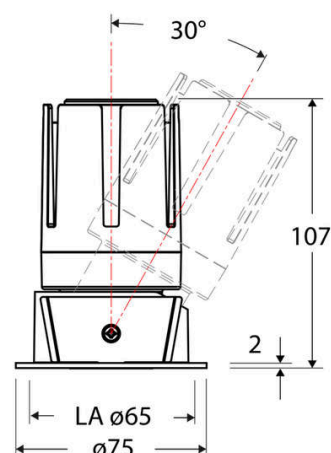

### Artikelbeschreibung

LED Deckeneinbauleuchte ■ rund ■ schwenkbar ■ weiß ■ IP20 ■ 220-240 V/AC + 180-250 V/DC ■ 13 W ■ 2700 K ■ 1125 lm ■ Inkl. LED-Netzgerät ■ DALI

Mit der COB-LED Deckeneinbauleuchte lassen sich vielfältige Anwendungen im Innenbereich, wie z. B. Effektbeleuchtung, Raumbelichtung, Akzentuierte Beleuchtung und vieles mehr realisieren. Zusätzliche Kosten für Leuchtmittel entfallen bei dieser Leuchte, da die Leistung von einem fest verbauten LED-Chip geliefert wird. Da im Lieferumfang das Netzgerät bereits enthalten ist, fallen auch hierfür keine zusätzlichen Kosten an. Die Leuchte ist mit diesem Reflektor um 30° schwenkbar. Gehäusefarbe ähnlich RAL9003. Weitere Merkmale: Farbwiedergabeindex CRI92, Bemessungslebensdauer L90B10 bei 50000h.